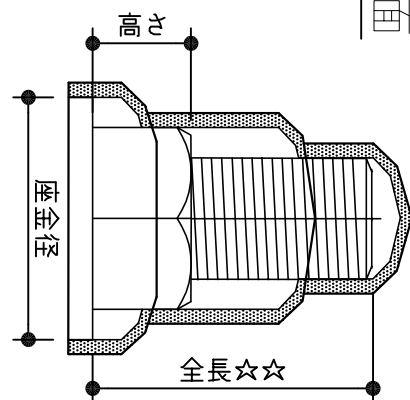

# 座金まで隠すネジカバー

平面

全長40まで  
(2ピース)

全長50以上  
(3ピース)

断面

品番表記の説明 Z2PFM1219☆☆

呼び 全長  
ナット平径

ナット、座金寸法	全長 (☆☆) > ナット高さ+ナット長									
	呼び	座金径	高さ	品番	20	30	40	50	60	70
M12	26	10	Z2PFM1219☆☆	○	○	○	○			
M14	30	11	Z2PFM1422☆☆	○	○	○	○			
M16	32	13	Z2PFM1624☆☆	○	○	○	○			
M18	36	15	Z2PFM1827☆☆	○	○	○	○			
M20	40	16	Z2PFM2030☆☆	○	○	○	○			
M22	44	18	Z2PFM2232☆☆	○	○	○	○			
M24	48	19	Z2PFM2436☆☆	○	○	○	○			
M27	52	22	Z2PFM2741☆☆	○	○	○	○			
M30	58	24	Z2PFM3046☆☆	○	○	○	○			