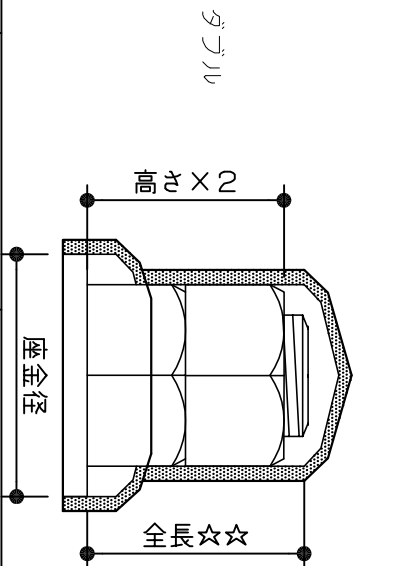

# 座金まで隠すネジカバー

平面

全長40まで  
(2ピース)

全長50以上  
(3ピース)

断面

品番表記の説明 Z2PFM1219☆☆

呼び 全長  
ナット平径

ナット、座金寸法	全長 (☆☆) > ナット高さ+ナット長									
	呼び	座金径	高さ	品番	20	30	40	50	60	70
M12	26	10	Z2PFM1219☆☆	○	○	○	○			
M14	30	11	Z2PFM1422☆☆	○	○	○	○			
M16	32	13	Z2PFM1624☆☆	○	○	○	○			
M18	36	15	Z2PFM1827☆☆	○	○	○	○			
M20	40	16	Z2PFM2030☆☆	○	○	○	○			
M22	44	18	Z2PFM2232☆☆	○	○	○	○			
M24	48	19	Z2PFM2436☆☆	○	○	○	○			
M27	52	22	Z2PFM2741☆☆	○	○	○	○			
M30	58	24	Z2PFM3046☆☆	○	○	○	○			