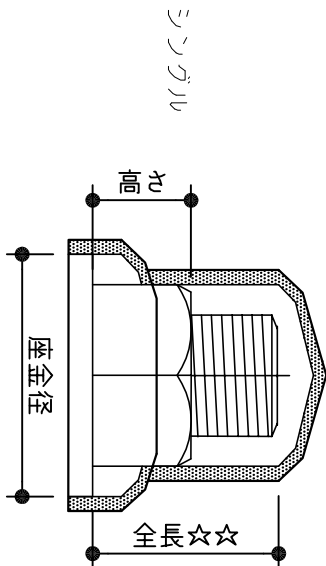

# 座金まで隠すネジカバー

平面

全長40まで  
(2ピース)

全長50以上  
(3ピース)

断面

品番表記の説明 Z2PFM1219☆☆

呼び 全長  
ナット平径

ナット、座金寸法	全長 (☆☆) > ナット高さ+ナット長									
	呼び	座金径	高さ	品番	20	30	40	50	60	70
M12	26	10	Z2PFM1219☆☆	○	○	○	○			
M14	30	11	Z2PFM1422☆☆	○	○	○	○			
M16	32	13	Z2PFM1624☆☆	○	○	○	○			
M18	36	15	Z2PFM1827☆☆	○	○	○	○			
M20	40	16	Z2PFM2030☆☆	○	○	○	○			
M22	44	18	Z2PFM2232☆☆	○	○	○	○			
M24	48	19	Z2PFM2436☆☆	○	○	○	○			
M27	52	22	Z2PFM2741☆☆	○	○	○	○			
M30	58	24	Z2PFM3046☆☆	○	○	○	○			

製作公差あります

品名	座金まで隠すネジカバー		
品番	Z2PFM000000		
材質	塩ビ	色	

株式会社タネ  
静岡県浜松市東区積志町255番地  
TEL(053)433-5211 FAX(053)433-5212  
E-mail main@takene.co.jp