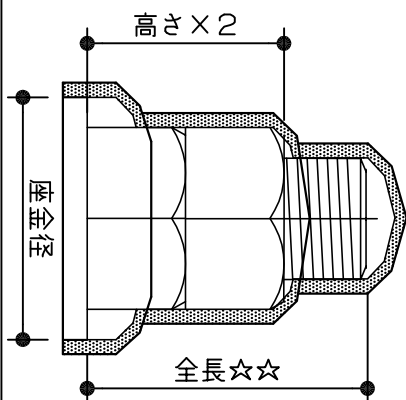

# 座金まで隠すネジカバー

平面

全長40まで  
(2ピース)

全長50以上  
(3ピース)

断面

品番表記の説明 Z2PFM1219☆☆

呼び 全長  
ナット平径

ナット、座金寸法	全長 (☆☆) > ナット高さ+ナット長									
	呼び	座金径	高さ	品番	20	30	40	50	60	70
M12	26	10	Z2PFM1219☆☆	○	○	○	○			
M14	30	11	Z2PFM1422☆☆	○	○	○	○			
M16	32	13	Z2PFM1624☆☆	○	○	○	○			
M18	36	15	Z2PFM1827☆☆	○	○	○	○			
M20	40	16	Z2PFM2030☆☆	○	○	○	○			
M22	44	18	Z2PFM2232☆☆	○	○	○	○			
M24	48	19	Z2PFM2436☆☆	○	○	○	○			
M27	52	22	Z2PFM2741☆☆	○	○	○	○			
M30	58	24	Z2PFM3046☆☆	○	○	○	○			