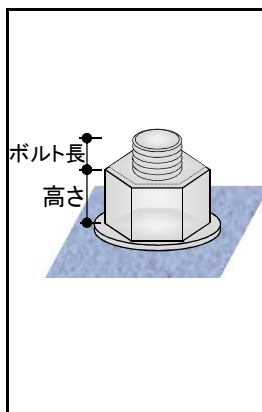

■特長

【スッポリキャップ】と【2ピースネジカバー】に座金部を加えたキャップです。

【スッポリキャップ】 【座金まで隠すネジカバー】

【2ピースネジカバー】 【座金まで隠すネジカバー】

■品番

ナット、座金寸法			全長(☆☆) > ナット高さ+ボルト長						
呼び	座金径	高さ	品番	20	30	40	50	60	70
M12	26	10	Z2PFM1219☆☆	○	○	○	○		
M14	30	11	Z2PFM1422☆☆	○	○	○	○		
M16	32	13	Z2PFM1624☆☆	○	○	○	○		
M18	36	15	Z2PFM1827☆☆	○	○	○	○		
M20	40	16	Z2PFM2030☆☆		○	○	○	○	
M22	44	18	Z2PFM2232☆☆		○	○	○	○	
M24	48	19	Z2PFM2436☆☆		○	○	○	○	
M27	52	22	Z2PFM2741☆☆		○	○	○	○	
M30	58	24	Z2PFM3046☆☆			○	○	○	○

■品番選定表

(メートルネジ)

シングルナット

ナット		ボルト長						
呼び	高さ	5	10	15	20	25	30	35
M12	10	Z2PFM121920	Z2PFM121920	Z2PFM121930	Z2PFM121930	Z2PFM121940	Z2PFM121940	Z2PFM121950
M14	11	Z2PFM142220	Z2PFM142220	Z2PFM142230	Z2PFM142230	Z2PFM142240	Z2PFM142240	Z2PFM142250
M16	13	Z2PFM162420	Z2PFM162430	Z2PFM162430	Z2PFM162440	Z2PFM162440	Z2PFM162450	Z2PFM162450
M18	15	Z2PFM182720	Z2PFM182730	Z2PFM182730	Z2PFM182740	Z2PFM182740	Z2PFM182750	Z2PFM182750
M20	16	Z2PFM203030	Z2PFM203030	Z2PFM203030	Z2PFM203040	Z2PFM203040	Z2PFM203050	Z2PFM203050
M22	18	Z2PFM223230	Z2PFM223230	Z2PFM223240	Z2PFM223240	Z2PFM223250	Z2PFM223250	Z2PFM223260
M24	19	Z2PFM243630	Z2PFM243630	Z2PFM243640	Z2PFM243640	Z2PFM243650	Z2PFM243650	Z2PFM243660
M27	22	Z2PFM274130	Z2PFM274140	Z2PFM274140	Z2PFM274150	Z2PFM274150	Z2PFM274160	Z2PFM274160
M30	24	Z2PFM304630	Z2PFM304640	Z2PFM304640	Z2PFM304650	Z2PFM304650	Z2PFM304660	Z2PFM304660