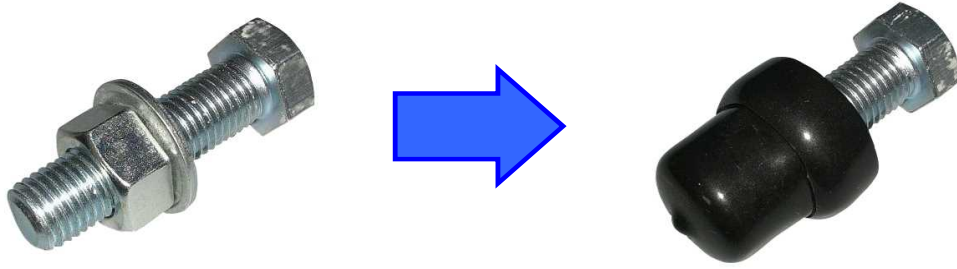

ボルト先端から座金まで保護するキャップ

座金まで隠すネジカバー

■材質

軟質塩ビ

■色

黒・赤・青・黄・緑・白
灰・茶・アイボリー・水色・透明

■出荷単位

在庫品 100個単位
製作品 300個単位

■特長

【スッポリキャップ】と【2ピースネジカバー】に座金部を加えたキャップです。

【スッポリキャップ】 【座金まで隠すネジカバー】

【2ピースネジカバー】 【座金まで隠すネジカバー】

■品番

ナット、座金寸法			全長(☆☆) > ナット高さ+ボルト長						
呼び	座金径	高さ	品番	20	30	40	50	60	70
M12	26	10	Z2PFM1219☆☆	○	○	○	○		
M14	30	11	Z2PFM1422☆☆	○	○	○	○		
M16	32	13	Z2PFM1624☆☆	○	○	○	○		
M18	36	15	Z2PFM1827☆☆	○	○	○	○		
M20	40	16	Z2PFM2030☆☆		○	○	○	○	
M22	44	18	Z2PFM2232☆☆		○	○	○	○	
M24	48	19	Z2PFM2436☆☆		○	○	○	○	
M27	52	22	Z2PFM2741☆☆		○	○	○	○	
M30	58	24	Z2PFM3046☆☆			○	○	○	○

■品番選定表

(メートルネジ)

シングルナット

ナット		ボルト長						
呼び	高さ	5	10	15	20	25	30	35
M12	10	Z2PFM121920	Z2PFM121920	Z2PFM121930	Z2PFM121930	Z2PFM121940	Z2PFM121940	Z2PFM121950
M14	11	Z2PFM142220	Z2PFM142220	Z2PFM142230	Z2PFM142230	Z2PFM142240	Z2PFM142240	Z2PFM142250
M16	13	Z2PFM162420	Z2PFM162430	Z2PFM162430	Z2PFM162440	Z2PFM162440	Z2PFM162450	Z2PFM162450
M18	15	Z2PFM182720	Z2PFM182730	Z2PFM182730	Z2PFM182740	Z2PFM182740	Z2PFM182750	Z2PFM182750
M20	16	Z2PFM203030	Z2PFM203030	Z2PFM203030	Z2PFM203040	Z2PFM203040	Z2PFM203050	Z2PFM203050
M22	18	Z2PFM223230	Z2PFM223230	Z2PFM223240	Z2PFM223240	Z2PFM223250	Z2PFM223250	Z2PFM223260
M24	19	Z2PFM243630	Z2PFM243630	Z2PFM243640	Z2PFM243640	Z2PFM243650	Z2PFM243650	Z2PFM243660
M27	22	Z2PFM274130	Z2PFM274140	Z2PFM274140	Z2PFM274150	Z2PFM274150	Z2PFM274160	Z2PFM274160
M30	24	Z2PFM304630	Z2PFM304640	Z2PFM304640	Z2PFM304650	Z2PFM304650	Z2PFM304660	Z2PFM304660