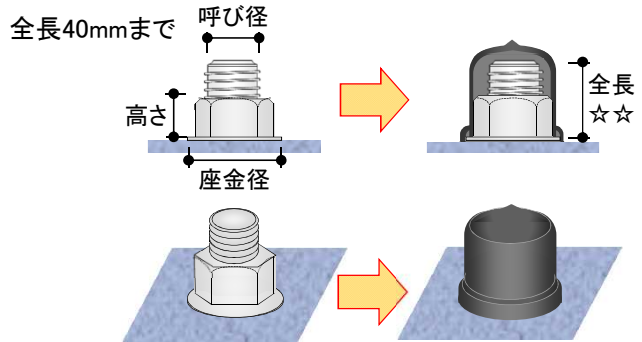

■特長

【スッポリキャップ】と【2ピースネジカバー】に座金部を加えたキャップです。

【スッポリキャップ】 【座金まで隠すネジカバー】

【2ピースネジカバー】 【座金まで隠すネジカバー】

■品番

ナット、座金寸法			全長(☆☆) > ナット高さ+ボルト長						
呼び	座金径	高さ	品番	20	30	40	50	60	70
M12	26	10	Z2PFM1219☆☆	○	○	○	○		
M14	30	11	Z2PFM1422☆☆	○	○	○	○		
M16	32	13	Z2PFM1624☆☆	○	○	○	○		
M18	36	15	Z2PFM1827☆☆	○	○	○	○		
M20	40	16	Z2PFM2030☆☆		○	○	○	○	
M22	44	18	Z2PFM2232☆☆		○	○	○	○	
M24	48	19	Z2PFM2436☆☆		○	○	○	○	
M27	52	22	Z2PFM2741☆☆		○	○	○	○	
M30	58	24	Z2PFM3046☆☆			○	○	○	○