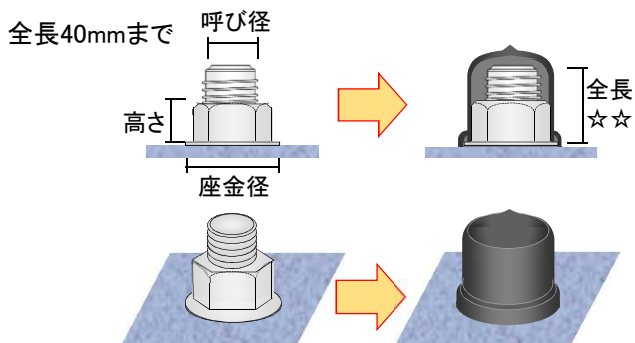

在庫品 100個単位

製作品 300個単位

■特長

【スッポリキャップ】と【2ピースネジカバー】に座金部を加えたキャップです。

【スッポリキャップ】

【座金まで隠すネジカバー】

【2ピースネジカバー】

【座金まで隠すネジカバー】

■品番

ナット、座金寸法			全長(☆☆) > ナット高さ+ボルト長						
呼び	座金径	高さ	品番	20	30	40	50	60	70
M12	26	10	Z2PFM1219☆☆	○	○	○	○		
M14	30	11	Z2PFM1422☆☆	○	○	○	○		
M16	32	13	Z2PFM1624☆☆	○	○	○	○		
M18	36	15	Z2PFM1827☆☆	○	○	○	○		
M20	40	16	Z2PFM2030☆☆		○	○	○	○	
M22	44	18	Z2PFM2232☆☆		○	○	○	○	
M24	48	19	Z2PFM2436☆☆		○	○	○	○	
M27	52	22	Z2PFM2741☆☆		○	○	○	○	
M30	58	24	Z2PFM3046☆☆			○	○	○	○