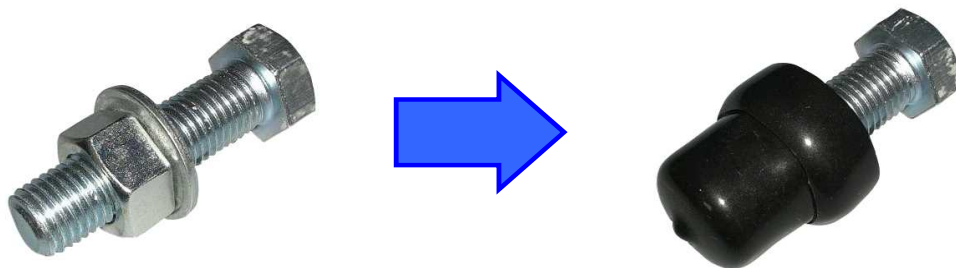

ボルト先端から座金まで保護するキャップ

座金まで隠すネジカバー

■材質

軟質塩ビ

■色

黒・赤・青・黄・緑・白

灰・茶・アイボリー・水色・透明

■出荷単位

在庫品 100個単位

製作品 300個単位

■特長

【スッポリキャップ】と【2ピースネジカバー】に座金部を加えたキャップです。

【スッポリキャップ】

【座金まで隠すネジカバー】

【2ピースネジカバー】

【座金まで隠すネジカバー】

■品番

ナット、座金寸法			全長(☆☆) > ナット高さ+ボルト長						
呼び	座金径	高さ	品番	20	30	40	50	60	70
M12	26	10	Z2PFM1219☆☆	○	○	○	○		
M14	30	11	Z2PFM1422☆☆	○	○	○	○		
M16	32	13	Z2PFM1624☆☆	○	○	○	○		
M18	36	15	Z2PFM1827☆☆	○	○	○	○		
M20	40	16	Z2PFM2030☆☆		○	○	○	○	
M22	44	18	Z2PFM2232☆☆		○	○	○	○	
M24	48	19	Z2PFM2436☆☆		○	○	○	○	
M27	52	22	Z2PFM2741☆☆		○	○	○	○	
M30	58	24	Z2PFM3046☆☆			○	○	○	○