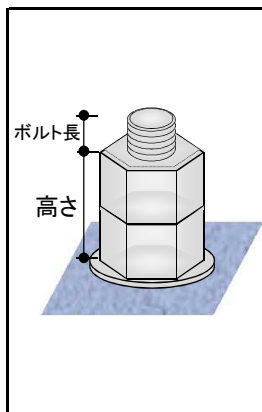

■特長

【スッポリキャップ】と【2ピースネジカバー】に座金部を加えたキャップです。

【スッポリキャップ】 【座金まで隠すネジカバー】

【2ピースネジカバー】 【座金まで隠すネジカバー】

■品番

ナット、座金寸法			全長(☆☆) > ナット高さ+ボルト長						
呼び	座金径	高さ	品番	20	30	40	50	60	70
M12	26	10	Z2PFM1219☆☆	○	○	○	○		
M14	30	11	Z2PFM1422☆☆	○	○	○	○		
M16	32	13	Z2PFM1624☆☆	○	○	○	○		
M18	36	15	Z2PFM1827☆☆	○	○	○	○		
M20	40	16	Z2PFM2030☆☆		○	○	○	○	
M22	44	18	Z2PFM2232☆☆		○	○	○	○	
M24	48	19	Z2PFM2436☆☆		○	○	○	○	
M27	52	22	Z2PFM2741☆☆		○	○	○	○	
M30	58	24	Z2PFM3046☆☆			○	○	○	○

■品番選定表

(メートルネジ)

シングルナット

ナット		ボルト長						
呼び	高さ	5	10	15	20	25	30	35
M12	10	Z2PFM121920	Z2PFM121920	Z2PFM121930	Z2PFM121930	Z2PFM121940	Z2PFM121940	Z2PFM121950
M14	11	Z2PFM142220	Z2PFM142220	Z2PFM142230	Z2PFM142230	Z2PFM142240	Z2PFM142240	Z2PFM142250
M16	13	Z2PFM162420	Z2PFM162430	Z2PFM162430	Z2PFM162440	Z2PFM162440	Z2PFM162450	Z2PFM162450
M18	15	Z2PFM182720	Z2PFM182730	Z2PFM182730	Z2PFM182740	Z2PFM182740	Z2PFM182750	Z2PFM182750
M20	16	Z2PFM203030	Z2PFM203030	Z2PFM203030	Z2PFM203040	Z2PFM203040	Z2PFM203050	Z2PFM203050
M22	18	Z2PFM223230	Z2PFM223230	Z2PFM223240	Z2PFM223240	Z2PFM223250	Z2PFM223250	Z2PFM223260
M24	19	Z2PFM243630	Z2PFM243630	Z2PFM243640	Z2PFM243640	Z2PFM243650	Z2PFM243650	Z2PFM243660
M27	22	Z2PFM274130	Z2PFM274140	Z2PFM274140	Z2PFM274150	Z2PFM274150	Z2PFM274160	Z2PFM274160
M30	24	Z2PFM304630	Z2PFM304640	Z2PFM304640	Z2PFM304650	Z2PFM304650	Z2PFM304660	Z2PFM304660

ダブルナット

ナット		ボルト長						
呼び	高さ	5	10	15	20	25	30	35
M12	20	Z2PFM121930	Z2PFM121930	Z2PFM121940	Z2PFM121940	Z2PFM121950	Z2PFM121950	
M14	22	Z2PFM142230	Z2PFM142240	Z2PFM142240	Z2PFM142250	Z2PFM142250		
M16	26	Z2PFM162430	Z2PFM162440	Z2PFM162440	Z2PFM162450	Z2PFM162450		
M18	30	Z2PFM182740	Z2PFM182740	Z2PFM182750	Z2PFM182750			
M20	32	Z2PFM203040	Z2PFM203050	Z2PFM203050	Z2PFM203060	Z2PFM203060		
M22	36	Z2PFM223240	Z2PFM223250	Z2PFM223250	Z2PFM223260	Z2PFM223260		
M24	38	Z2PFM243650	Z2PFM243650	Z2PFM243660	Z2PFM243660			
M27	44	Z2PFM274150	Z2PFM274160	Z2PFM274160				
M30	48							