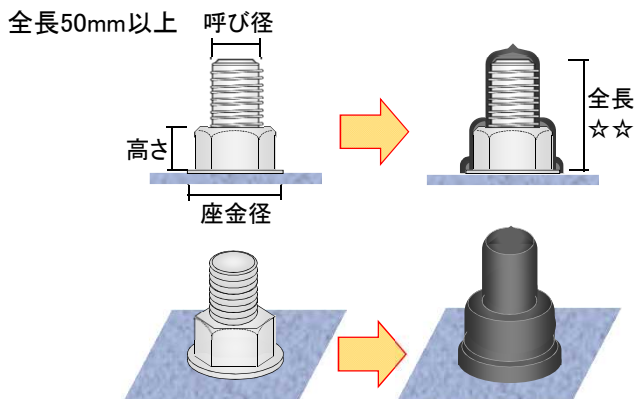

在庫品 100個単位

製作品 300個単位

■特長

【スッポリキャップ】と【2ピースネジカバー】に座金部を加えたキャップです。

【スッポリキャップ】

【座金まで隠すネジカバー】

【2ピースネジカバー】

【座金まで隠すネジカバー】

■品番

ナット、座金寸法			全長(☆☆) > ナット高さ+ボルト長						
呼び	座金径	高さ	品番	20	30	40	50	60	70
M12	26	10	Z2PFM1219☆☆	○	○	○	○		
M14	30	11	Z2PFM1422☆☆	○	○	○	○		
M16	32	13	Z2PFM1624☆☆	○	○	○	○		
M18	36	15	Z2PFM1827☆☆	○	○	○	○		
M20	40	16	Z2PFM2030☆☆		○	○	○	○	
M22	44	18	Z2PFM2232☆☆		○	○	○	○	
M24	48	19	Z2PFM2436☆☆		○	○	○	○	
M27	52	22	Z2PFM2741☆☆		○	○	○	○	
M30	58	24	Z2PFM3046☆☆			○	○	○	○