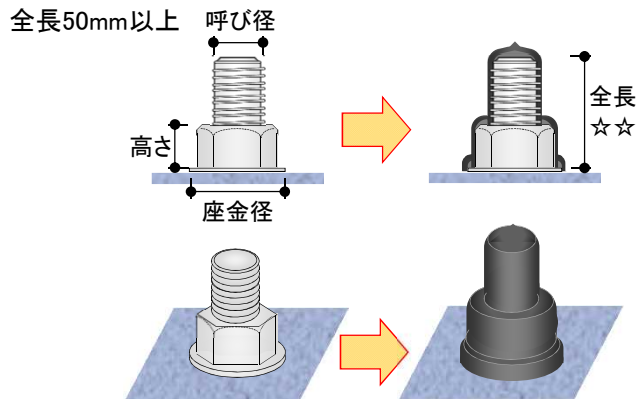

■特長

【スッポリキャップ】と【2ピースネジカバー】に座金部を加えたキャップです。

【スッポリキャップ】 【座金まで隠すネジカバー】

【2ピースネジカバー】 【座金まで隠すネジカバー】

■品番

ナット、座金寸法			全長(☆☆) > ナット高さ+ボルト長						
呼び	座金径	高さ	品番	20	30	40	50	60	70
M12	26	10	Z2PFM1219☆☆	○	○	○	○		
M14	30	11	Z2PFM1422☆☆	○	○	○	○		
M16	32	13	Z2PFM1624☆☆	○	○	○	○		
M18	36	15	Z2PFM1827☆☆	○	○	○	○		
M20	40	16	Z2PFM2030☆☆		○	○	○	○	
M22	44	18	Z2PFM2232☆☆		○	○	○	○	
M24	48	19	Z2PFM2436☆☆		○	○	○	○	
M27	52	22	Z2PFM2741☆☆		○	○	○	○	
M30	58	24	Z2PFM3046☆☆			○	○	○	○