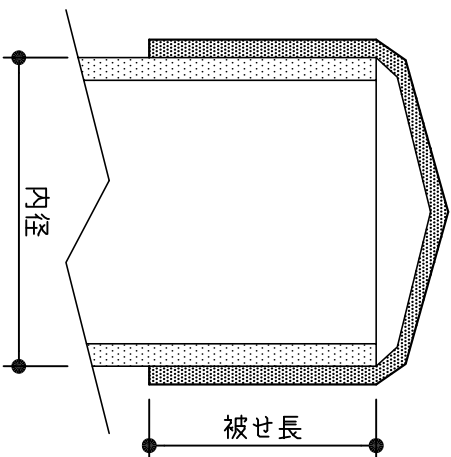

単管パイプキャップ

平面

品番表記の説明 TPCMO42725

内径 被せ長

側面

呼び	外径	単管パイプキャップ寸法			
		形	品番	内径	被せ
32A	42.7	浅型	TPCMO42725	42.7	25
		深型	TPCMO42740	42.7	40
40A	48.6	浅型	TPCMO48625	48.6	25
		深型	TPCMO48640	48.6	40

製作公差あります

品名 単管パイプキャップ