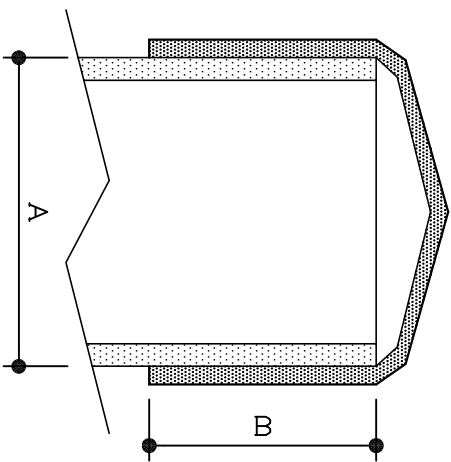

単管パイプキャップ

平面

品番表記の説明 TPCM042725

側面

パイプ	単管パイプキャップ寸法				
呼び	外径	形	品番	A	B
32A	42.7	浅型	TPCM042725	42.7	25
		深型	TPCM042740	42.7	40
40A	48.6	浅型	TPCM048625	48.6	25
		深型	TPCM048640	48.6	40

製作公差あります

品名	単管パイプキャップ		
品番	TPCM0000000		
材質	PVC	色	