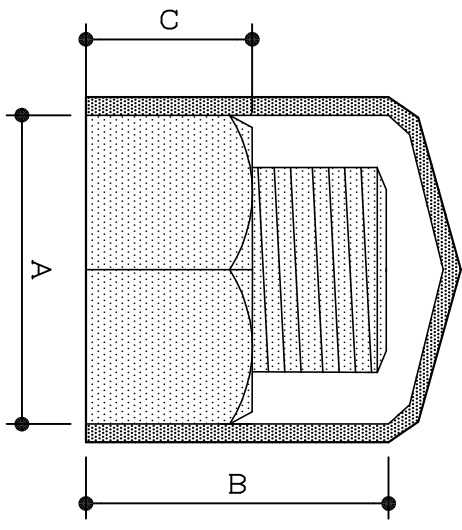

スッポリキヤツプ

平面

断面

品番表記の説明 SCPM0306☆☆
 ☆ 品番
 ☆ 口径 A
 ☆ 口径 B

(メートルネジ)

呼び	ナット寸法			品番	被せ(☆☆)×ナット高(ボルト長)									
	A	C			10	15	20	25	30	35	40	45	50	60
M3	6	2		SCPM0306☆☆	○	○	○	○						
M4	7	3		SCPM0407☆☆	○	○	○	○						
M5	8	4		SCPM0508☆☆	○	○	○	○						
M6	10	5		SCPM0610☆☆	○	○	○	○	○					
M8	13	6		SCPM0813☆☆	○	○	○	○	○	○				
M10	17	8		SCPM1017☆☆	○	○	○	○	○	○	○			
M12	19	10		SCPM1219☆☆	○	○	○	○	○	○	○			
M14	21	11		SCPM1421☆☆			○	○	○	○	○			
M16	24	13		SCPM1624☆☆				○	○	○	○	○		
M18	27	15		SCPM1827☆☆					○	○	○	○	○	
M20	30	16		SCPM2030☆☆						○	○	○	○	○
M22	32	18		SCPM2232☆☆							○	○	○	○
M24	36	19		SCPM2436☆☆								○	○	○
M27	41	22		SCPM2741☆☆									○	○
M30	45	24		SCPM3045☆☆										○
M33	50	26		SCPM3350☆☆										○
M36	55	29		SCPM3655☆☆										○
M39	60	31		SCPM3960☆☆										○
M42	65	34		SCPM4265☆☆										○

(インチネジ)

呼び	ナット寸法			品番	被せ(☆☆)×ナット高(ボルト長)									
	A	C			10	15	20	25	30	35	40	45		
W1/4	10	5		SCPW0210☆☆	○	○	○	○	○					
W5/16	14	7		SCPW2514☆☆			○	○	○	○				
W3/8	17	8		SCPW0317☆☆				○	○	○	○			
W1/2	21	10		SCPW0421☆☆					○	○	○	○		
W5/8	26	13		SCPW0526☆☆						○	○	○	○	
W3/4	32	16		SCPW0632☆☆							○	○	○	○
W7/8	35	18		SCPW0735☆☆								○	○	○
W1	41	20		SCPW0841☆☆									○	○