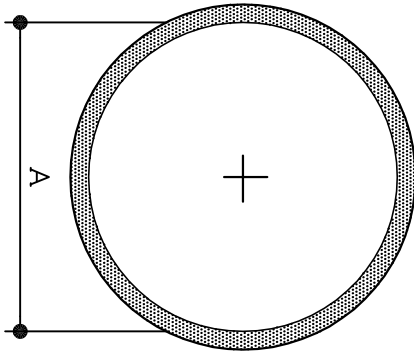

スッポリキヤツプ

平面

断面

品番表記の説明 SCPM0306☆☆
 ☆ 品番
 ☆ 口径 A
 ☆ 口径 B

(メートルネジ)

呼び	ナット寸法			品番	被せ(☆☆)×ナット高(ボルト長)									
	A	C			10	15	20	25	30	35	40	45	50	60
M3	6	2		SCPM0306☆☆	○	○	○	○						
M4	7	3		SCPM0407☆☆	○	○	○	○						
M5	8	4		SCPM0508☆☆	○	○	○	○						
M6	10	5		SCPM0610☆☆	○	○	○	○	○					
M8	13	6		SCPM0813☆☆	○	○	○	○	○	○				
M10	17	8		SCPM1017☆☆	○	○	○	○	○	○	○			
M12	19	10		SCPM1219☆☆	○	○	○	○	○	○	○			
M14	21	11		SCPM1421☆☆			○	○	○	○	○			
M16	24	13		SCPM1624☆☆				○	○	○	○	○		
M18	27	15		SCPM1827☆☆					○	○	○	○	○	
M20	30	16		SCPM2030☆☆						○	○	○	○	○
M22	32	18		SCPM2232☆☆							○	○	○	○
M24	36	19		SCPM2436☆☆								○	○	○
M27	41	22		SCPM2741☆☆									○	○
M30	45	24		SCPM3045☆☆										○
M33	50	26		SCPM3350☆☆										○
M36	55	29		SCPM3655☆☆										○
M39	60	31		SCPM3960☆☆										○
M42	65	34		SCPM4265☆☆										○

(インチネジ)

呼び	ナット寸法			品番	被せ(☆☆)×ナット高(ボルト長)									
	A	C			10	15	20	25	30	35	40	45		
W1/4	10	5		SCPW0210☆☆	○	○	○	○	○					
W5/16	14	7		SCPW2514☆☆			○	○	○	○				
W3/8	17	8		SCPW0317☆☆				○	○	○	○			
W1/2	21	10		SCPW0421☆☆					○	○	○	○		
W5/8	26	13		SCPW0526☆☆						○	○	○	○	
W3/4	32	16		SCPW0632☆☆							○	○	○	○
W7/8	35	18		SCPW0735☆☆								○	○	○
W1	41	20		SCPW0841☆☆									○	○