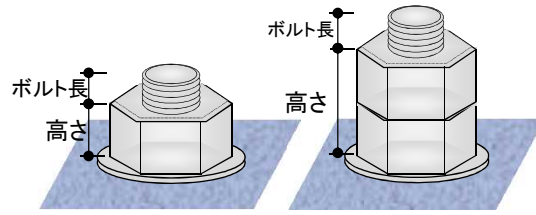

(ウイトネジ)
シングルナット

ナットキャップ NCPW スッポリキャップ SCPW 2ピースネジカバー 2PNCW

ナット		ボルト長							
呼び	高さ	~4	5	10	15	20	25	30	35
W1/ 4	5	NCPW021007	SCPW021010	SCPW021015	SCPW021020	SCPW021025	SCPW021030	SCPW021035	2PNCW021040
W5/16	7	NCPW251409	SCPW251415	SCPW251420	SCPW251425	SCPW251430	SCPW251435	SCPW251440	2PNCW251450
W3/ 8	8	NCPW031713	SCPW031715	SCPW031720	SCPW031725	SCPW031730	SCPW031735	SCPW031740	2PNCW031750
W7/16	9	NCPW351914	NCPW351914	SCPW351920	SCPW351925	SCPW351930	SCPW351935	SCPW351940	2PNCW351950
W1/ 2	10	NCPW042115	NCPW042115	SCPW042120	SCPW042125	SCPW042130	SCPW042135	SCPW042140	2PNCW042150
W5/ 8	13	NCPW052620	NCPW052620	SCPW052625	SCPW052630	SCPW052635	SCPW052640	SCPW052645	2PNCW052650
W3/ 4	16	NCPW063225	NCPW063225	SCPW063230	SCPW063235	SCPW063240	SCPW063245	2PNCW063250	2PNCW063250
W7/ 8	18	NCPW073528	NCPW073528	NCPW073528	SCPW073535	SCPW073540	SCPW073545	2PNCW073550	2PNCW073560
W1"	20	NCPW084130	NCPW084130	NCPW084130	SCPW084135	SCPW084140	SCPW084145	2PNCW084150	2PNCW084160

ダブルナット

ナット		ボルト長							
呼び	高さ	~4	5	10	15	20	25	30	35
W1/ 4	10	SCPW021015	SCPW021015	SCPW021020	SCPW021025	SCPW022130	SCPW022135	2PNCW022140	2PNCW022150
W5/16	14	SCPW251420	SCPW251420	SCPW251425	SCPW251430	SCPW251435	SCPW251440	2PNCW251450	2PNCW251450
W3/ 8	16	SCPW031720	SCPW031720	SCPW031725	SCPW031730	SCPW031735	SCPW031740	2PNCW031750	2PNCW031750
W7/16	18	SCPW351925	SCPW351925	SCPW351930	SCPW351935	SCPW351940	2PNCW351950	2PNCW351950	2PNCW351960
W1/ 2	20	SCPW042125	SCPW042125	SCPW042130	SCPW042135	SCPW042140	2PNCW042150	2PNCW042150	2PNCW042160
W5/ 8	26	SCPW052630	SCPW052630	SCPW052635	SCPW052640	SCPW052645	2PNCW052650	2PNCW052660	2PNCW052660
W3/ 4	32	SCPW063235	SCPW063240	SCPW063245	2PNCW063250	2PNCW063260	2PNCW063260	2PNCW063270	2PNCW063270
W7/ 8	36	SCPW073540	SCPW073540	SCPW073545	2PNCW073550	2PNCW073560	2PNCW073560	2PNCW073570	2PNCW073570
W1"	40	SCPW084145	SCPW084145	2PNCW084150	2PNCW084160	2PNCW084160	2PNCW084170	2PNCW084170	2PNCW084180