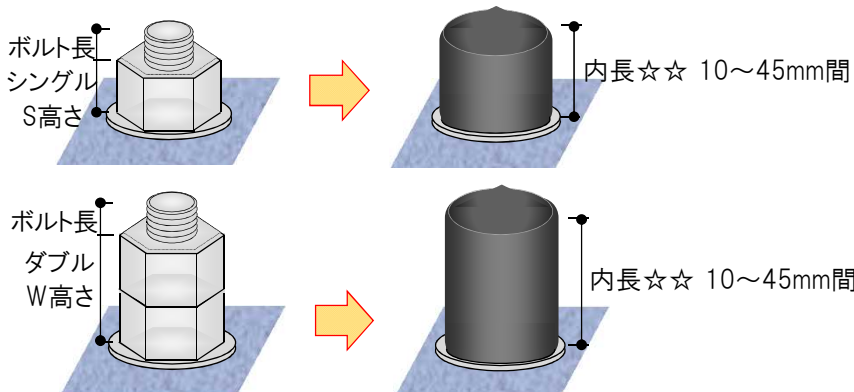

製作品 300個

■対応ナットと品番

ナット種類	規格	品番
六角ナット	メートルネジ	SCPM〇〇〇〇〇〇
	ウィットネジ	SCPW〇〇〇〇〇〇

呼び径 平径 内長

■品番の決め方

ネジサイズとナット数とボルト長さで品番を特定します

■ 品番

(メートルネジ)

ナット寸法				内長(☆☆) > ナット高さ+ボルト長											
呼び	平径	S高さ	W高さ	品番	内径	10	15	20	25	30	35	40	45	50	60
M 3	6	2	4	→	SCPM0306☆☆	6	○	○	○	○	○	—	—	—	—
M 4	7	3	6	→	SCPM0407☆☆	7	○	○	○	○	○	—	—	—	—
M 5	8	4	8	→	SCPM0508☆☆	8	○	○	○	○	○	—	—	—	—
M 6	10	5	10	→	SCPM0610☆☆	10	○	○	○	○	○	○	○	○	—
M 8	13	6	12	→	SCPM0813☆☆	13	—	○	○	○	○	○	○	○	○
M10	17	8	16	→	SCPM1017☆☆	17	—	○	○	○	○	○	○	○	○
M12	19	10	20	→	SCPM1219☆☆	19	—	○	○	○	○	○	○	○	○
M14	21	11	22	→	SCPM1421☆☆	21	—	○	○	○	○	○	○	○	○
M16	24	13	26	→	SCPM1624☆☆	24	—	—	○	○	○	○	○	○	○
M18	27	15	30	→	SCPM1827☆☆	27	—	—	○	○	○	○	○	○	○
M20	30	16	32	→	SCPM2030☆☆	30	—	—	○	○	○	○	○	○	○
M22	32	18	36	→	SCPM2232☆☆	32	—	—	○	○	○	○	○	○	○
M24	36	19	38	→	SCPM2436☆☆	36	—	—	—	○	○	○	○	○	○
M27	41	22	44	→	SCPM2741☆☆	41	—	—	—	○	○	○	○	○	○
M30	46	24	48	→	SCPM3046☆☆	46	—	—	—	—	○	○	○	○	○
M33	50	26	52	→	SCPM3350☆☆	50	—	—	—	—	—	○	○	○	○
M36	55	29	58	→	SCPM3655☆☆	55	—	—	—	—	—	○	○	○	○
M39	60	31	62	→	SCPM3960☆☆	60	—	—	—	—	—	—	○	○	○
M42	65	34	68	→	SCPM4265☆☆	65	—	—	—	—	—	—	○	○	○

シングル ダブル

(ウイットネジ)

ナット寸法				内長(☆☆) > ナット高さ+ボルト長									
呼び	平径	S高さ	W高さ	品番	内径	10	15	20	25	30	35	40	45
W1/ 4	10	5	10	→	SCPW0210☆☆	10	○	○	○	○	○	○	○
W5/16	14	7	14	→	SCPW2514☆☆	14	○	○	○	○	○	○	○
W3/ 8	17	8	16	→	SCPW0317☆☆	17	—	○	○	○	○	○	○
W7/16	19	9	18	→	SCPW3519☆☆	19	—	○	○	○	○	○	○
W1/ 2	21	10	20	→	SCPW0421☆☆	21	—	○	○	○	○	○	○
W5/ 8	26	13	26	→	SCPW0526☆☆	26	—	—	○	○	○	○	○
W3/ 4	32	16	32	→	SCPW0632☆☆	32	—	—	—	○	○	○	○
W7/ 8	35	18	36	→	SCPW0735☆☆	35	—	—	—	○	○	○	○
W1"	41	20	40	→	SCPW0841☆☆	41	—	—	—	—	○	○	○