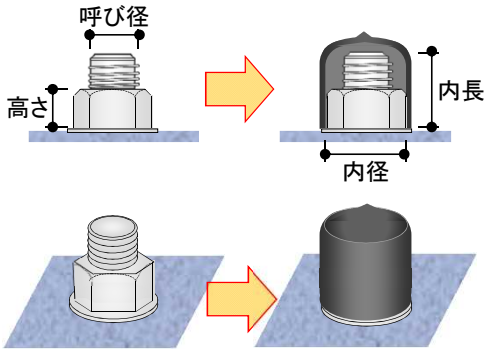

ボルト先端からナットまで保護するキャップ

スッポリキャップ

■材質
軟質塩ビ

■色
黒・赤・青・黄・緑・白
灰・茶・アイボリー・水色・透明

■出荷単位
在庫品 100個
製作品 300個

■品番の決め方
ネジサイズとナット数とボルト長さ
で品番を特定します

■品番
(メートルネジ)

ナット寸法			スッポリキャップ 品番	内径	内長(☆☆)											
呼び	平径	高さ			10	15	20	25	30	35	40	45	50	60		
M 3	6	2	SCPM0306☆☆	6	○	○	○	○	○	○						
M 4	7	3	SCPM0407☆☆	7	○	○	○	○	○	○						
M 5	8	4	SCPM0508☆☆	8	○	○	○	○	○	○						
M 6	10	5	SCPM0610☆☆	10	○	○	○	○	○	○						
M 8	13	6	SCPM0813☆☆	13		○	○	○	○	○	○					
M10	17	8	SCPM1017☆☆	17		○	○	○	○	○	○					
M12	19	10	SCPM1219☆☆	19			○	○	○	○	○					
M14	21	11	SCPM1421☆☆	21			○	○	○	○	○					
M16	24	13	SCPM1624☆☆	24				○	○	○	○	○				
M18	27	15	SCPM1827☆☆	27				○	○	○	○	○				
M20	30	16	SCPM2030☆☆	30					○	○	○	○				
M22	32	18	SCPM2232☆☆	32					○	○	○	○				
M24	36	19	SCPM2436☆☆	36						○	○	○				
M27	41	22	SCPM2741☆☆	41						○	○	○				
M30	46	24	SCPM3046☆☆	46							○	○	○	○		
M33	50	26	SCPM3350☆☆	50								○	○	○		
M36	55	29	SCPM3655☆☆	55									○	○	○	
M39	60	31	SCPM3960☆☆	60										○	○	○
M42	65	34	SCPM4265☆☆	65											○	○

(ウイトネジ)

ナット寸法			スッポリキャップ 品番	内径	内長(☆☆)								
呼び	平径	高さ			10	15	20	25	30	35	40	45	
W1/ 4	10	5	SCPW0210☆☆	10	○	○	○	○	○	○			
W5/16	14	7	SCPW2514☆☆	14		○	○	○	○	○	○		
W3/ 8	17	8	SCPW0317☆☆	17			○	○	○	○	○		
W7/16	19	9	SCPW3519☆☆	19			○	○	○	○	○		
W1/ 2	21	10	SCPW0421☆☆	21			○	○	○	○	○		
W5/ 8	26	13	SCPW0526☆☆	26				○	○	○	○	○	
W3/ 4	32	16	SCPW0632☆☆	32					○	○	○	○	
W7/ 8	35	18	SCPW0735☆☆	35						○	○	○	○
W1	41	20	SCPW0841☆☆	41							○	○	○