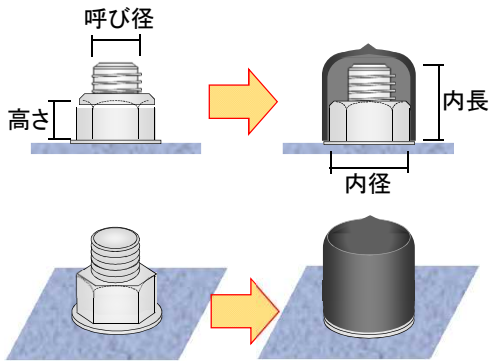

ボルト先端からナットまで保護するキャップ

スッポリキャップ

■材質
軟質塩ビ

■色
黒・赤・青・黄・緑・白
灰・茶・アイボリー・水色・透明

■出荷単位
在庫品 100個
製作品 300個

■品番の決め方
ネジサイズとナット数とボルト長さ
で品番を特定します

■品番
(メートルネジ)

ナット寸法			スッポリキャップ 品番	内径	内長(☆☆)									
呼び	平径	高さ			10	15	20	25	30	35	40	45	50	60
M 3	6	2	SCPM0306☆☆	6	○	○	○	○	○	○				
M 4	7	3	SCPM0407☆☆	7	○	○	○	○	○	○				
M 5	8	4	SCPM0508☆☆	8	○	○	○	○	○	○				
M 6	10	5	SCPM0610☆☆	10	○	○	○	○	○	○				
M 8	13	6	SCPM0813☆☆	13		○	○	○	○	○	○			
M10	17	8	SCPM1017☆☆	17		○	○	○	○	○	○			
M12	19	10	SCPM1219☆☆	19			○	○	○	○	○			
M14	21	11	SCPM1421☆☆	21			○	○	○	○	○			
M16	24	13	SCPM1624☆☆	24				○	○	○	○	○		
M18	27	15	SCPM1827☆☆	27				○	○	○	○	○		
M20	30	16	SCPM2030☆☆	30					○	○	○	○		
M22	32	18	SCPM2232☆☆	32					○	○	○	○		
M24	36	19	SCPM2436☆☆	36						○	○	○		
M27	41	22	SCPM2741☆☆	41						○	○	○		
M30	46	24	SCPM3046☆☆	46							○	○	○	○
M33	50	26	SCPM3350☆☆	50								○	○	○
M36	55	29	SCPM3655☆☆	55									○	○
M39	60	31	SCPM3960☆☆	60										○
M42	65	34	SCPM4265☆☆	65										○

(ウイトネジ)

ナット寸法			スッポリキャップ 品番	内径	内長(☆☆)									
呼び	平径	高さ			10	15	20	25	30	35	40	45		
W1/ 4	10	5	SCPW0210☆☆	10	○	○	○	○	○	○				
W5/16	14	7	SCPW2514☆☆	14		○	○	○	○	○	○			
W3/ 8	17	8	SCPW0317☆☆	17			○	○	○	○	○			
W7/16	19	9	SCPW3519☆☆	19			○	○	○	○	○			
W1/ 2	21	10	SCPW0421☆☆	21			○	○	○	○	○			
W5/ 8	26	13	SCPW0526☆☆	26				○	○	○	○	○		
W3/ 4	32	16	SCPW0632☆☆	32					○	○	○	○		
W7/ 8	35	18	SCPW0735☆☆	35						○	○	○		
W1	41	20	SCPW0841☆☆	41							○	○	○	