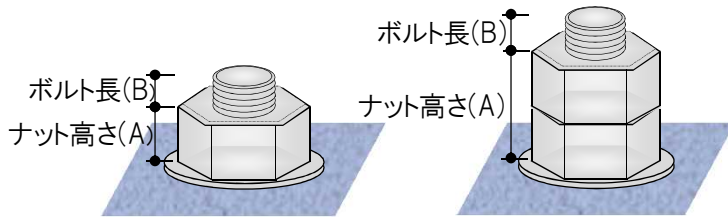

シングル ダブル

記号の説明

○：製作可能

・：ナットキャップ また 2ピースネジカバー

—：該当品なし

ナットキャップ NCPW スプロリキャップ SCPW 2ピースネジカバー 2PNCW

(ウイットネジ)
シングルナット

ナット高さ(A) + ボルト長(B) = 全長

呼び	(A)	全長≤5	5<全長≤10	10<全長≤15	15<全長≤20	20<全長≤25	25<全長≤30	30<全長≤35	35<全長≤40	40<全長≤45	45<全長
W1/ 4	5	NCPW021007	SCPW021010	SCPW021015	SCPW021020	SCPW021025	SCPW021030	SCPW021035	2PNCW021040	2PNCW021050	2PNCW021050
W5/16	7		NCPW251409	SCPW251415	SCPW251420	SCPW251425	SCPW251430	SCPW251435	SCPW251440	2PNCW251450	2PNCW251450
W3/ 8	8			NCPW031713	SCPW031720	SCPW031725	SCPW031730	SCPW031735	SCPW031740	2PNCW031750	2PNCW031750
W7/16	9			NCPW351914	SCPW351920	SCPW351925	SCPW351930	SCPW351935	SCPW351940	2PNCW351950	2PNCW351950
W1/ 2	10			NCPW042115	SCPW042120	SCPW042125	SCPW042130	SCPW042135	SCPW042140	2PNCW042150	2PNCW042150
W5/ 8	13				NCPW052620	SCPW052625	SCPW052630	SCPW052635	SCPW052640	SCPW052645	2PNCW052650
W3/ 4	16					NCPW063225	SCPW063230	SCPW063235	SCPW063240	SCPW063245	2PNCW063250
W7/ 8	18						NCPW073528	SCPW073535	SCPW073540	SCPW073545	2PNCW073550
W1"	20						NCPW084130	SCPW084135	SCPW084140	SCPW084145	2PNCW084150