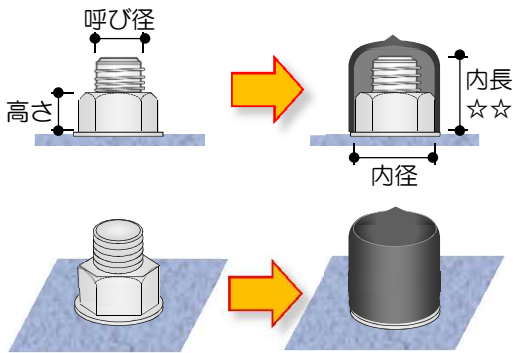

ボルト先端からナットまで保護するキャップ
スッポリキャップ

■材質

軟質塩ビ

■色

黒・赤・青・黄・緑・白
 灰・茶・アイボリー・水色・透明

■出荷単位

在庫品 100個
 製作品 300個

■品番の決め方

ネジサイズとナット数とボルト長さ
 で品番を特定します

■品番

(メートルネジ)

記号の説明

○：製作可能

空欄：製作不可

ナット寸法			スッポリキャップ 品番	内径	内長 (☆☆)									
呼び	平径	高さ			10	15	20	25	30	35	40	45	50	60
M3	6	2	SCPM0306☆☆	6	○	○	○	○	○	○				
M4	7	3	SCPM0407☆☆	7	○	○	○	○	○	○				
M5	8	4	SCPM0508☆☆	8	○	○	○	○	○	○				
M6	10	5	SCPM0610☆☆	10	○	○	○	○	○	○				
M8	13	6	SCPM0813☆☆	13		○	○	○	○	○	○			
M10	17	8	SCPM1017☆☆	17		○	○	○	○	○	○			
M12	19	10	SCPM1219☆☆	19			○	○	○	○	○			
M14	21	11	SCPM1421☆☆	21			○	○	○	○	○			
M16	24	13	SCPM1624☆☆	24				○	○	○	○	○		
M18	27	15	SCPM1827☆☆	27				○	○	○	○	○		
M20	30	16	SCPM2030☆☆	30					○	○	○	○		
M22	32	18	SCPM2232☆☆	32					○	○	○	○		
M24	36	19	SCPM2436☆☆	36						○	○	○		
M27	41	22	SCPM2741☆☆	41						○	○	○		
M30	46	24	SCPM3046☆☆	46							○	○	○	○
M33	50	26	SCPM3350☆☆	50								○	○	○
M36	55	29	SCPM3655☆☆	55									○	○
M39	60	31	SCPM3960☆☆	60										○
M42	65	34	SCPM4265☆☆	65										○