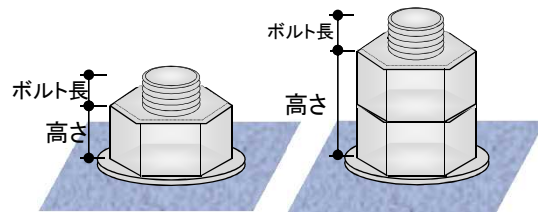

【ナットキャップ】 【スッポリキャップ】 【2ピースネジカバー】 について

それぞれナットに被せますが、ナット数とボルト長さで、該当する品名品番が変わります

(メートルネジ)
シングルナット

ナット		ボルト長							
呼び	高さ	~4	5	10	15	20	25	30	35
M 3	2	NCPM030605	SCPM030610	SCPM030615	SCPM030620	SCPM030625	SCPM030630		
M 4	3	NCPM040705	SCPM040710	SCPM040715	SCPM040720	SCPM040725	SCPM040730		
M 5	4	NCPM050806	SCPM050810	SCPM050815	SCPM050820	SCPM050825	SCPM050830		
M 6	5	NCPM061007	SCPM061010	SCPM061015	SCPM061020	SCPM061025	SCPM061030	SCPM061035	2PNCM061040
M 8	6	NCPM081309	SCPM081315	SCPM081320	SCPM081325	SCPM081330	SCPM081335	SCPM081340	2PNCM081340
M10	8	NCPM101713	SCPM101715	SCPM101720	SCPM101725	SCPM101730	SCPM101735	SCPM101740	2PNCM101750
M12	10	NCPM121915	NCPM121915	SCPM121920	SCPM121925	SCPM121930	SCPM121935	SCPM121940	2PNCM142250
M14	11	NCPM142217	NCPM142217	SCPM142225	SCPM142230	SCPM142235	SCPM142240	SCPM142240	2PNCM142250
M16	13	NCPM162420	NCPM162420	SCPM162425	SCPM162430	SCPM162435	SCPM162440	SCPM162445	2PNCM162450
M18	15	NCPM182720	NCPM182720	SCPM182725	SCPM182730	SCPM182735	SCPM182740	SCPM182745	2PNCM182750
M20	16	NCPM203025	NCPM203025	SCPM203030	SCPM203035	SCPM203040	SCPM203045	2PNCM203050	2PNCM203060
M22	18	NCPM223225	NCPM223225	SCPM223230	SCPM223235	SCPM223240	SCPM223245	2PNCM223250	2PNCM223260
M24	19	NCPM243630	NCPM243630	SCPM243630	SCPM243635	SCPM243640	SCPM243645	2PNCM243650	2PNCM243660
M27	22	NCPM274130	NCPM274130	SCPM274135	SCPM274140	SCPM274145	2PNCM274150	2PNCM274160	2PNCM274160
M30	24	NCPM304635	NCPM304635	NCPM304635	SCPM304640	SCPM304645	SCPM304650	SCPM304660	SCPM304660
M33	26	NCPM335040	NCPM335040	NCPM335040	SCPM335045	SCPM335050	SCPM335060	SCPM335060	2PNCM335070
M36	29	NCPM365540	NCPM365540	NCPM365540	SCPM365545	SCPM365550	SCPM365560	SCPM365560	2PNCM365570
M39	31	NCPM396045	NCPM396045	NCPM396045	SCPM396050	SCPM396060	SCPM396060	2PNCM396070	2PNCM396070
M42	34	NCPM426545	NCPM426545	NCPM426545	SCPM426550	SCPM426560	SCPM426560	2PNCM426570	2PNCM426570

ダブルナット