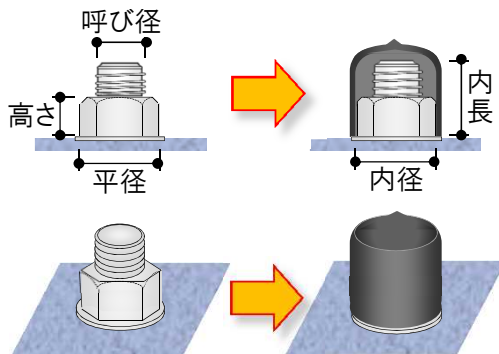

■ 品番

(メートルネジ)

ナット寸法				内長(☆☆) > ナット高さ+ボルト長											
呼び	平径	S高さ	W高さ	品番	内径	10	15	20	25	30	35	40	45	50	60
M 3	6	2	4	→	SCPM0306☆☆	6	○	○	○	○	○	—	—	—	—
M 4	7	3	6	→	SCPM0407☆☆	7	○	○	○	○	○	—	—	—	—
M 5	8	4	8	→	SCPM0508☆☆	8	○	○	○	○	○	—	—	—	—
M 6	10	5	10	→	SCPM0610☆☆	10	○	○	○	○	○	○	○	○	—
M 8	13	6	12	→	SCPM0813☆☆	13	—	○	○	○	○	○	○	○	○
M10	17	8	16	→	SCPM1017☆☆	17	—	○	○	○	○	○	○	○	○
M12	19	10	20	→	SCPM1219☆☆	19	—	○	○	○	○	○	○	○	○
M14	21	11	22	→	SCPM1421☆☆	21	—	○	○	○	○	○	○	○	○
M16	24	13	26	→	SCPM1624☆☆	24	—	—	○	○	○	○	○	○	○
M18	27	15	30	→	SCPM1827☆☆	27	—	—	○	○	○	○	○	○	○
M20	30	16	32	→	SCPM2030☆☆	30	—	—	○	○	○	○	○	○	○
M22	32	18	36	→	SCPM2232☆☆	32	—	—	○	○	○	○	○	○	○
M24	36	19	38	→	SCPM2436☆☆	36	—	—	—	○	○	○	○	○	○
M27	41	22	44	→	SCPM2741☆☆	41	—	—	—	○	○	○	○	○	○
M30	46	24	48	→	SCPM3046☆☆	46	—	—	—	—	○	○	○	○	○
M33	50	26	52	→	SCPM3350☆☆	50	—	—	—	—	—	○	○	○	○
M36	55	29	58	→	SCPM3655☆☆	55	—	—	—	—	—	○	○	○	○
M39	60	31	62	→	SCPM3960☆☆	60	—	—	—	—	—	—	○	○	○
M42	65	34	68	→	SCPM4265☆☆	65	—	—	—	—	—	—	○	○	○

シングル ダブル

(ウイットネジ)

ナット寸法				内長(☆☆) > ナット高さ+ボルト長									
呼び	平径	S高さ	W高さ	品番	内径	10	15	20	25	30	35	40	45
W1/ 4	10	5	10	→	SCPW0210☆☆	10	○	○	○	○	○	○	○
W5/16	14	7	14	→	SCPW2514☆☆	14	○	○	○	○	○	○	○
W3/ 8	17	8	16	→	SCPW0317☆☆	17	—	○	○	○	○	○	○
W7/16	19	9	18	→	SCPW3519☆☆	19	—	○	○	○	○	○	○
W1/ 2	21	10	20	→	SCPW0421☆☆	21	—	○	○	○	○	○	○
W5/ 8	26	13	26	→	SCPW0526☆☆	26	—	—	○	○	○	○	○
W3/ 4	32	16	32	→	SCPW0632☆☆	32	—	—	—	○	○	○	○
W7/ 8	35	18	36	→	SCPW0735☆☆	35	—	—	—	○	○	○	○
W1"	41	20	40	→	SCPW0841☆☆	41	—	—	—	—	○	○	○

シングル ダブル

記号の説明

○：製作可能

・：ナットキャップ また 2ピースネジカバー

—：該当品なし