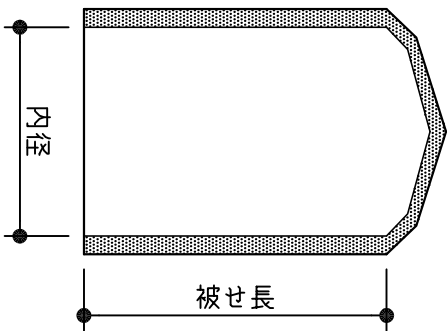

# 先端カバー

平面

断面

品番表記の説明 SCVM065☆☆☆  
内径 被せ長

品番	内径	被せ長 (☆☆☆)										適用 パイプ 外径	適用 ボルト 径φ			
		50	60	70	80	90	100	110	120	130	140			150		
SCVM065☆☆☆	φ 65	○	○	○	○	○	○	○	○	○	○	○	○	○	φ 95	W1/4
SCVM095☆☆☆	φ 95	○	○	○	○	○	○	○	○	○	○	○	○	○	φ 95	W3/8
SCVM110☆☆☆	φ 110	○	○	○	○	○	○	○	○	○	○	○	○	○	φ 127	W1/2
SCVM127☆☆☆	φ 127	○	○	○	○	○	○	○	○	○	○	○	○	○	φ 159	M16
SCVM160☆☆☆	φ 160	○	○	○	○	○	○	○	○	○	○	○	○	○	φ 173	W3/4
SCVM175☆☆☆	φ 175	○	○	○	○	○	○	○	○	○	○	○	○	○	φ 191	M20
SCVM190☆☆☆	φ 190	○	○	○	○	○	○	○	○	○	○	○	○	○		
SCVM200☆☆☆	φ 200	○	○	○	○	○	○	○	○	○	○	○	○	○		
SCVM210☆☆☆	φ 210	○	○	○	○	○	○	○	○	○	○	○	○	○	φ 217	
SCVM215☆☆☆	φ 215	○	○	○	○	○	○	○	○	○	○	○	○	○	φ 222	M22
SCVM220☆☆☆	φ 220	○	○	○	○	○	○	○	○	○	○	○	○	○		
SCVM240☆☆☆	φ 240	○	○	○	○	○	○	○	○	○	○	○	○	○	M24	
SCVM250☆☆☆	φ 250	○	○	○	○	○	○	○	○	○	○	○	○	○	W1"	
SCVM255☆☆☆	φ 255	○	○	○	○	○	○	○	○	○	○	○	○	○	φ 254	
SCVM260☆☆☆	φ 260	○	○	○	○	○	○	○	○	○	○	○	○	○		
SCVM270☆☆☆	φ 270	○	○	○	○	○	○	○	○	○	○	○	○	○	φ 272	M27
SCVM280☆☆☆	φ 280	○	○	○	○	○	○	○	○	○	○	○	○	○		
SCVM285☆☆☆	φ 285	○	○	○	○	○	○	○	○	○	○	○	○	○		
SCVM300☆☆☆	φ 300	○	○	○	○	○	○	○	○	○	○	○	○	○	φ 318	M30
SCVM320☆☆☆	φ 320	○	○	○	○	○	○	○	○	○	○	○	○	○	φ 340	
SCVM340☆☆☆	φ 340	○	○	○	○	○	○	○	○	○	○	○	○	○	φ 350	
SCVM390☆☆☆	φ 390	○	○	○	○	○	○	○	○	○	○	○	○	○	φ 381	
SCVM420☆☆☆	φ 420	○	○	○	○	○	○	○	○	○	○	○	○	○		
SCVM500☆☆☆	φ 500	○	○	○	○	○	○	○	○	○	○	○	○	○		
SCVM600☆☆☆	φ 600	△	△	△	△	△	△	△	△	△	△	△	△	△		
SCVM640☆☆☆	φ 640	△	△	△	△	△	△	△	△	△	△	△	△	△		
SCVM650☆☆☆	φ 650	△	△	△	△	△	△	△	△	△	△	△	△	△		
SCVM660☆☆☆	φ 660	△	△	△	△	△	△	△	△	△	△	△	△	△		
SCVM680☆☆☆	φ 680	△	△	△	△	△	△	△	△	△	△	△	△	△		
SCVM700☆☆☆	φ 700	△	△	△	△	△	△	△	△	△	△	△	△	△		
SCVM720☆☆☆	φ 720	△	△	△	△	△	△	△	△	△	△	△	△	△		
SCVM740☆☆☆	φ 740	△	△	△	△	△	△	△	△	△	△	△	△	△		
SCVM880☆☆☆	φ 880	△	△	△	△	△	△	△	△	△	△	△	△	△		
SCVM1000☆☆☆	φ 1000	△	△	△	△	△	△	△	△	△	△	△	△	△		
SCVM1160☆☆☆	φ 1160	△	△	△	△	△	△	△	△	△	△	△	△	△		
SCVM1200☆☆☆	φ 1200	△	△	△	△	△	△	△	△	△	△	△	△	△		
SCVM1350☆☆☆	φ 1350	△	△	△	△	△	△	△	△	△	△	△	△	△		
SCVM1380☆☆☆	φ 1380	△	△	△	△	△	△	△	△	△	△	△	△	△		