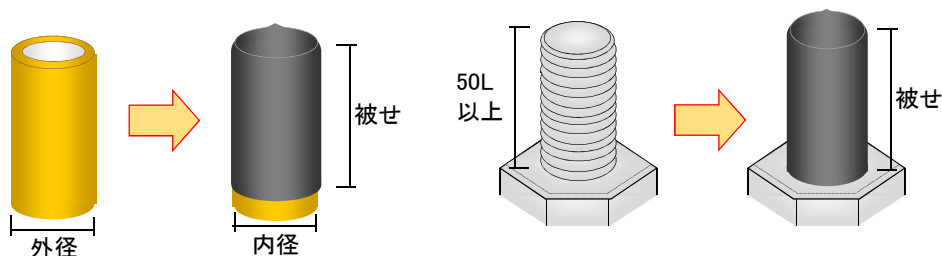

長く突き出た個所を保護するキャップ

先端カバー

■材質

軟質塩ビ

■出荷単位

100個

■色

■品番の選定

対象物の径と被せ長より品番を特定します

先端カバーは、6桁の数字で品番を特定します。

☆☆☆は被せ長になります。

被せ長	50	60	70	80	90	100	110	120	130	140	150
☆☆☆	050	060	070	080	090	100	110	120	130	140	150

■このような個所に