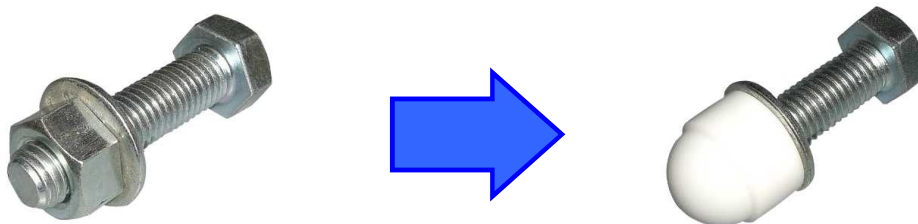

六角ナットに被せるキャップ

サユミノボーシ

■材質

硬質プラスチック

■色

白色

■出荷単位

100個

■使用上の注意

屋外(特に寒冷地)での使用は不向きです。
短期間で割れることがあります。

■ほかにも

屋外で使用できるキャップもあります。

■品番

ナット寸法		サユミノボーシ寸法	
呼び	高さ	品番	内長
M 8	6	SYMM081313	13
M10	8	SYMM101716	16
M12	10	SYMM121920	20
M16	13	SYMM162426	26

ナット 呼び	スッポリキャップ 品番
M 8	SCPM081315
M10	SCPM101715
M12	SCPM121920
M16	SCPM162425

材質:軟質塩ビ

色 :黒

スッポリキャップ サユミノボーシ