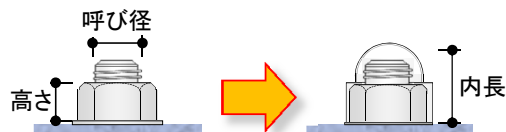

六角ナットに被せるキャップ
サユミノボーシ

■材質

硬質プラスチック

■色

白色

■出荷単位

100個

■使用上の注意

屋外（特に寒冷地）での使用は不向きです。
 短期間で割れることがあります。

■ほかにも

屋外で使用できる【スッポリキャップ】もあります。

■品番

ナット寸法		サユミノボーシ寸法	
呼び	高さ	品番	内長
M 8	6	SYMM081313	13
M10	8	SYMM101716	16
M12	10	SYMM121920	20
M16	13	SYMM162426	26

ナット寸法		スッポリキャップ	
呼び	高さ	品番	内長
M 8	6	SCPM081315	15
M10	8	SCPM101715	15
M12	10	SCPM121920	20
M16	13	SCPM162425	25