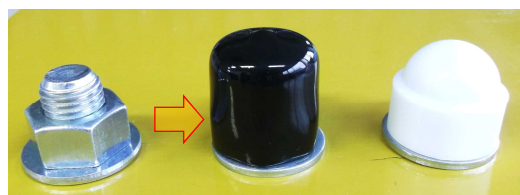

■使用上の注意

屋外(特に寒冷地)での使用は不向きです。
短期間で割れることがあります。

■ほかにも

屋外で使用できるキャップもあります。

ナット 呼び	スッポリキャップ 品番
M 8	SCPM081315
M10	SCPM101715
M12	SCPM121920
M16	SCPM162425

材質:軟質塩ビ

色 :黒

■品番

ナット寸法		サユミノボース寸法	
呼び	高さ	品番	内長
M 8	6	SYMM081313	13
M10	8	SYMM101716	16
M12	10	SYMM121920	20
M16	13	SYMM162426	26

スッポリキャップ サユミノボース