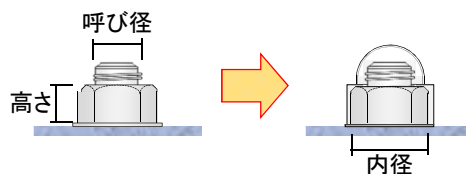

六角ナットに被せるキャップ

サユミノボーシ

■材質

硬質プラスチック

■色

白色

■出荷単位

100個

■使用上の注意

屋外(特に寒冷地)での使用は不向きです。
短期間で割れることがあります。

■ほかにも

屋外で使用できるキャップもあります。

■品番

ナット寸法		サユミノボーシ寸法	
呼び	高さ	品番	内長
M 8	6	SYMM081313	13
M10	8	SYMM101716	16
M12	10	SYMM121920	20
M16	13	SYMM162426	26

ナット 呼び	スッポリキャップ 品番
M 8	SCPM081315
M10	SCPM101715
M12	SCPM121920
M16	SCPM162425