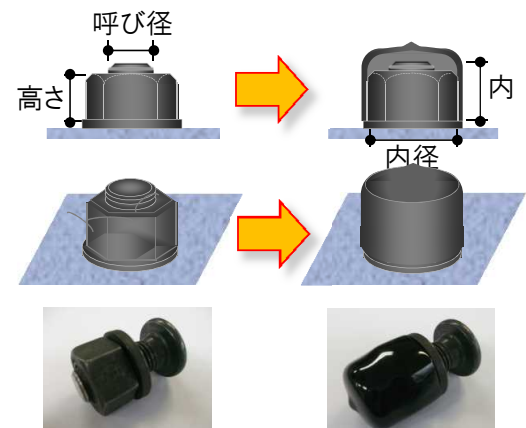

【フランジナット】

ナット寸法

ナットキャップ寸法

呼び	平径	高さ	品番	内径	内長
M 3	6	4	NCPF030605	6	5
M 4	7	4	NCPF040707	7	7
M 5	8	5	NCPF050808	8	8
M 6	10	6	NCPF061008	10	8
M 8	12	7	NCPF081210	12	10
M10	14	9	NCPF101413	14	13
M12	17	11	NCPF121715	17	15
M16	24	15	NCPF162420	24	22

注意 フランジ部分は隠れません

【ハイテンナット・シャーボルトナット】

ナット寸法

ナットキャップ寸法

呼び	平径	高さ	品番	内径	内長
M16	27	16	NCPM162725	27	25
M20	32	20	NCPM203230	32	30
M22	36	22	NCPM223635	36	35
M24	41	24	NCPM244140	41	40

注意 座金は隠れません

ナットキャップ NCPW スーパーキャップ SCPW 2ピースネジカバー 2PNCW