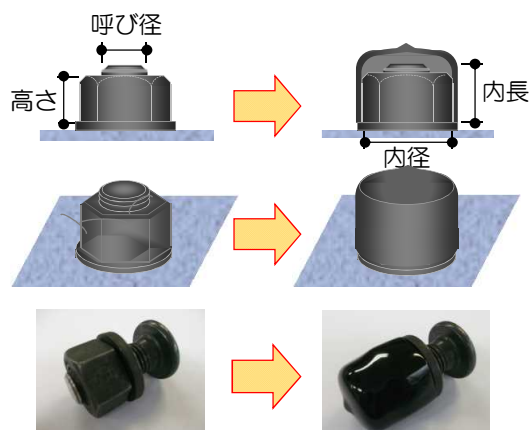

【フランジナット】

ナット寸法			ナットキャップ寸法		
呼び	平径	高さ	品番	内径	内長
M 3	6	4	NCPF030605	6	5
M 4	7	4	NCPF040707	7	7
M 5	8	5	NCPF050808	8	8
M 6	10	6	NCPF061008	10	8
M 8	12	7	NCPF081210	12	10
M10	14	9	NCPF101413	14	13
M12	17	11	NCPF121715	17	15
M16	24	15	NCPF162420	24	22

注意 フランジ部分は隠れません

【ハイテンナット・シャーボルトナット】

ナット寸法			ナットキャップ寸法		
呼び	平径	高さ	品番	内径	内長
M16	27	16	NCPM162725	27	25
M20	32	20	NCPM203230	32	30
M22	36	22	NCPM223635	36	35
M24	41	24	NCPM244140	41	40

注意 座金は隠れません

【ナットキャップ】 【スッポリキャップ】 【2ピースネジカバー】 について