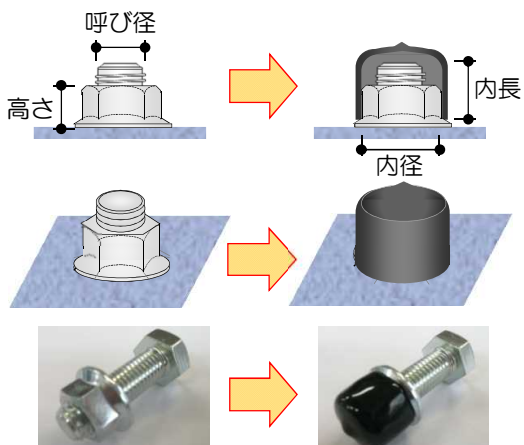

【フランジナット】

ナット寸法			ナットキャップ寸法		
呼び	平径	高さ	品番	内径	内長
M 3	6	4	NCPF030605	6	5
M 4	7	4	NCPF040707	7	7
M 5	8	5	NCPF050808	8	8
M 6	10	6	NCPF061008	10	8
M 8	12	7	NCPF081210	12	10
M10	14	9	NCPF101413	14	13
M12	17	11	NCPF121715	17	15
M16	24	15	NCPF162420	24	22

注意 フランジ部分は隠れません

【ハイテンナット・シャーボルトナット】

ナット寸法			ナットキャップ寸法		
呼び	平径	高さ	品番	内径	内長
M16	27	16	NCPM162725	27	25
M20	32	20	NCPM203230	32	30
M22	36	22	NCPM223635	36	35
M24	41	24	NCPM244140	41	40