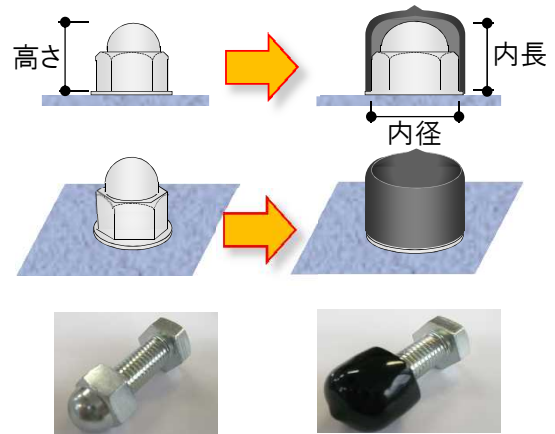

【袋ナット】

ナット寸法

ナットキャップ寸法

呼び	平径	高さ	品番	内径	内長
M 3	6	5	NCPC030605	6	5
M 4	7	6	NCPC040706	7	6
M 5	8	7	NCPC050807	8	7
M 6	10	9	NCPC061010	10	10
M 8	13	12	NCPC081313	13	13
M10	17	15	NCPC101716	17	16
M12	19	18	NCPC121919	19	19
M16	24	24	NCPC162425	24	25