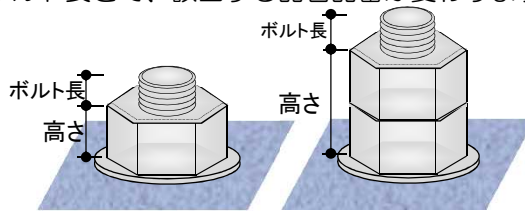

【ナットキャップ】 【スッポリキャップ】 【2ピースネジカバー】 について

それぞれナットに被せますが、ナット数とボルト長さで、該当する品名品番が変わります

(メートルネジ)
シングルナット

ナットキャップ NCPM スッポリキャップ SCPM 2ピースネジカバー 2PNCM

ナット		ボルト長							
呼び	高さ	~4	5	10	15	20	25	30	35
M 3	2	NCPM030605	SCPM030610	SCPM030615	SCPM030620	SCPM030625	SCPM030630		
M 4	3	NCPM040705	SCPM040710	SCPM040715	SCPM040720	SCPM040725	SCPM040730		
M 5	4	NCPM050806	SCPM050810	SCPM050815	SCPM050820	SCPM050825	SCPM050830		
M 6	5	NCPM061007	SCPM061010	SCPM061015	SCPM061020	SCPM061025	SCPM061030	SCPM061035	2PNCM061040
M 8	6	NCPM081309	SCPM081315	SCPM081320	SCPM081325	SCPM081330	SCPM081335	SCPM081340	2PNCM081340
M10	8	NCPM101713	SCPM101715	SCPM101720	SCPM101725	SCPM101730	SCPM101735	SCPM101740	2PNCM101750
M12	10	NCPM121915	NCPM121915	SCPM121920	SCPM121925	SCPM121930	SCPM121935	SCPM121940	2PNCM142250
M14	11	NCPM142217	NCPM142217	SCPM142225	SCPM142230	SCPM142235	SCPM142240	SCPM142240	2PNCM142250
M16	13	NCPM162420	NCPM162420	SCPM162425	SCPM162430	SCPM162435	SCPM162440	SCPM162445	2PNCM162450
M18	15	NCPM182720	NCPM182720	SCPM182725	SCPM182730	SCPM182735	SCPM182740	SCPM182745	2PNCM182750
M20	16	NCPM203025	NCPM203025	SCPM203030	SCPM203035	SCPM203040	SCPM203045	2PNCM203050	2PNCM203060
M22	18	NCPM223225	NCPM223225	SCPM223230	SCPM223235	SCPM223240	SCPM223245	2PNCM223250	2PNCM223260
M24	19	NCPM243630	NCPM243630	SCPM243630	SCPM243635	SCPM243640	SCPM243645	2PNCM243650	2PNCM243660
M27	22	NCPM274130	NCPM274130	SCPM274135	SCPM274140	SCPM274145	2PNCM274150	2PNCM274160	2PNCM274160
M30	24	NCPM304635	NCPM304635	NCPM304635	SCPM304640	SCPM304645	SCPM304650	SCPM304660	SCPM304660
M33	26	NCPM335040	NCPM335040	NCPM335040	SCPM335045	SCPM335050	SCPM335060	SCPM335060	2PNCM335070
M36	29	NCPM365540	NCPM365540	NCPM365540	SCPM365545	SCPM365550	SCPM365560	SCPM365560	2PNCM365570
M39	31	NCPM396045	NCPM396045	NCPM396045	SCPM396050	SCPM396060	SCPM396060	2PNCM396070	2PNCM396070
M42	34	NCPM426545	NCPM426545	NCPM426545	SCPM426550	SCPM426560	SCPM426560	2PNCM426570	2PNCM426570

ダブルナット