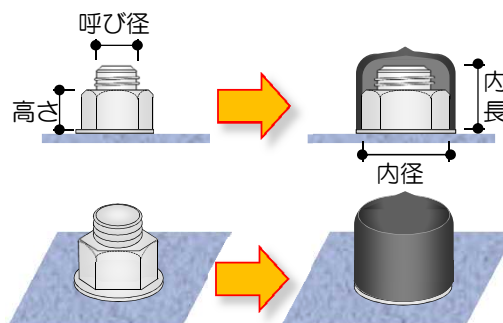

■対応ナットと品番

ナット種類	規格	品番
六角ナット	メートルネジ	NCPM0000000
	ウィットネジ	NCPW0000000
袋ナット	メートルネジ	NCPC0000000
フランジナット	メートルネジ	NCPF0000000
ハイテンナット	メートルネジ	NCPM0000000

呼び径
平径
高さ

■品番の決め方

ナット種類とネジサイズで品番を特定します

(ウィットネジ)

ナット寸法			ナットキャップ寸法		
呼び	平径	高さ	品番	内径	内長
W1/ 4	10	5	NCPW021007	10	7
W5/16	14	7	NCPW251409	14	9
W3/ 8	17	8	NCPW031713	17	13
W7/16	19	9	NCPW351914	19	14
W1/ 2	21	10	NCPW042115	21	15
W5/ 8	26	13	NCPW052620	26	20
W3/ 4	32	16	NCPW063225	32	25
W7/ 8	35	18	NCPW073528	35	28
W1"	41	20	NCPW084130	41	30

【袋ナット】

ナット寸法			ナットキャップ寸法		
呼び	平径	高さ	品番	内径	内長
M 3	6	5	NCPC030605	6	5
M 4	7	6	NCPC040706	7	6
M 5	8	7	NCPC050807	8	7
M 6	10	9	NCPC061010	10	10
M 8	13	12	NCPC081313	13	13
M10	17	15	NCPC101716	17	16
M12	19	18	NCPC121919	19	19
M16	24	24	NCPC162425	24	25