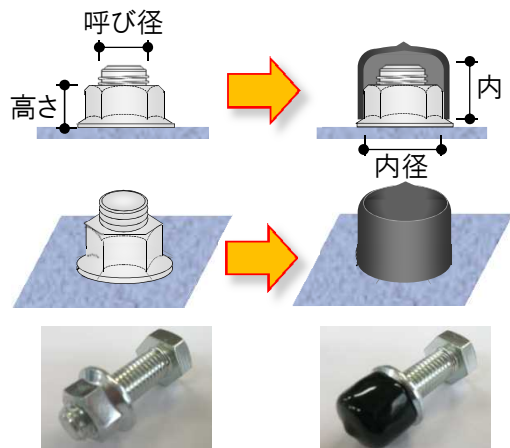

【フランジナット】

ナット寸法

ナットキャップ寸法

呼び	平径	高さ	品番	内径	内長
M 3	6	4	NCPF030605	6	5
M 4	7	4	NCPF040707	7	7
M 5	8	5	NCPF050808	8	8
M 6	10	6	NCPF061008	10	8
M 8	12	7	NCPF081210	12	10
M10	14	9	NCPF101413	14	13
M12	17	11	NCPF121715	17	15
M16	24	15	NCPF162420	24	22

注意 フランジ部分は隠れません

【ハイテンナット・シャーボルトナット】

ナット寸法

ナットキャップ寸法

呼び	平径	高さ	品番	内径	内長
M16	27	16	NCPM162725	27	25
M20	32	20	NCPM203230	32	30
M22	36	22	NCPM223635	36	35
M24	41	24	NCPM244140	41	40