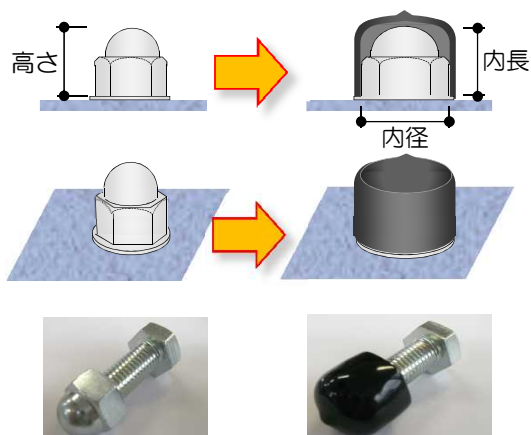

【袋ナット】

ナット寸法			ナットキャップ寸法		
呼び	平径	高さ	品番	内径	内長
M 3	6	5	NCPC030605	6	5
M 4	7	6	NCPC040706	7	6
M 5	8	7	NCPC050807	8	7
M 6	10	9	NCPC061010	10	10
M 8	13	12	NCPC081313	13	13
M10	17	15	NCPC101716	17	16
M12	19	18	NCPC121919	19	19
M16	24	24	NCPC162425	24	25