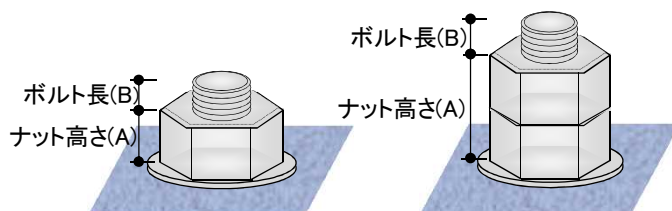

注意 フランジ部分は隠れません

【ハイテンナット・シャーボルトナット】

ナット寸法

ナットキャップ寸法

呼び	平径	高さ	品番	内径	内長
M16	27	16	NCPM162725	27	25
M20	32	20	NCPM203230	32	30
M22	36	22	NCPM223635	36	35
M24	41	24	NCPM244140	41	40

注意 座金は隠れません

ナットキャップ NCPW スーパーキャップ SCPW 2ピースネジカバー 2PNCW

(ウイットネジ)
シングルナット

ナット高さ(A) + ボルト長(B) = 全長

呼び	(A)	全長 ≤ 5	5 < 全長 ≤ 10	10 < 全長 ≤ 15	15 < 全長 ≤ 20	20 < 全長 ≤ 25	25 < 全長 ≤ 30	30 < 全長 ≤ 35	35 < 全長 ≤ 40	40 < 全長 ≤ 45	45 < 全長
W1/ 4	5	NCPW021007	SCPW021010	SCPW021015	SCPW021020	SCPW021025	SCPW021030	SCPW021035	2PNCW021040	2PNCW021050	2PNCW021050
W5/16	7		NCPW251409	SCPW251415	SCPW251420	SCPW251425	SCPW251430	SCPW251435	SCPW251440	2PNCW251450	2PNCW251450
W3/ 8	8			NCPW031713	SCPW031720	SCPW031725	SCPW031730	SCPW031735	SCPW031740	2PNCW031750	2PNCW031750
W7/16	9			NCPW351914	SCPW351920	SCPW351925	SCPW351930	SCPW351935	SCPW351940	2PNCW351950	2PNCW351950
W1/ 2	10			NCPW042115	SCPW042120	SCPW042125	SCPW042130	SCPW042135	SCPW042140	2PNCW042150	2PNCW042150
W5/ 8	13				NCPW052620	SCPW052625	SCPW052630	SCPW052635	SCPW052640	SCPW052645	2PNCW052650
W3/ 4	16					NCPW063225	SCPW063230	SCPW063235	SCPW063240	SCPW063245	2PNCW063250
W7/ 8	18						NCPW073528	SCPW073535	SCPW073540	SCPW073545	2PNCW073550
W1"	20						NCPW084130	SCPW084135	SCPW084140	SCPW084145	2PNCW084150