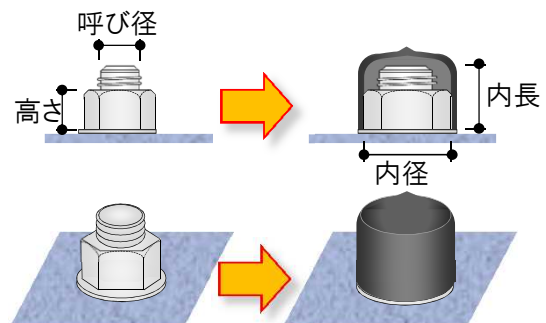

■品番
【六角ナット】

メートルネジ			ナットキャップ寸法		
呼び	平径	高さ	品番	内径	内長
M 3	6	2	→ NCPM030605	6	5
M 4	7	3	→ NCPM040705	7	5
M 5	8	4	→ NCPM050806	8	6
M 6	10	5	→ NCPM061007	10	7
M 8	13	6	→ NCPM081309	13	9
M10	17	8	→ NCPM101713	17	13
M12	19	10	→ NCPM121915	19	15
M14	21	11	→ NCPM142217	22	17
M16	24	13	→ NCPM162420	24	20
M18	27	15	→ NCPM182720	27	20
M20	30	16	→ NCPM203025	30	25
M22	32	18	→ NCPM223225	32	25
M24	36	19	→ NCPM243630	36	30
M27	41	22	→ NCPM274130	41	30
M30	46	24	→ NCPM304635	46	35
M33	50	26	→ NCPM335037	50	37
M36	55	29	→ NCPM365540	55	40
M39	60	31	→ NCPM396045	60	45
M42	65	34	→ NCPM426545	65	45

ウイトネジ			ナットキャップ寸法		
呼び	平径	高さ	品番	内径	内長
W1/ 4	10	5	→ NCPW021007	10	7
W5/16	14	7	→ NCPW251409	14	9
W3/ 8	17	8	→ NCPW031713	17	13
W7/16	19	9	→ NCPW351914	19	14
W1/ 2	21	10	→ NCPW042115	21	15
W5/ 8	26	13	→ NCPW052620	26	20
W3/ 4	32	16	→ NCPW063225	32	25
W7/ 8	35	18	→ NCPW073528	35	28
W1"	41	20	→ NCPW084130	41	30