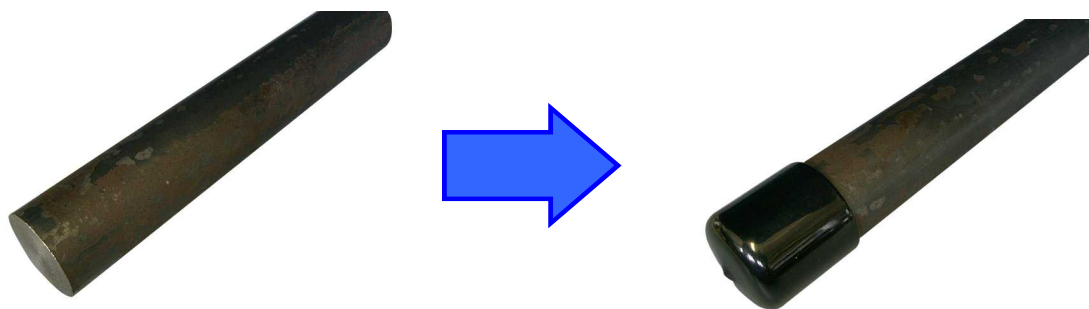

丸鋼の端部に被せるキャップ
丸鋼キャップ

■材質 軟質塩ビ
 ■色 黒
 ■出荷単位 100個

■品番

丸鋼		丸鋼キャップ寸法		
呼び	径	品番	内径	被せ
φ 2	2	MCPM020210	2	10
φ 3	3	MCPM030310	3	10
φ 4	4	MCPM040415	4	15
φ 5	5	MCPM050515	5	15
φ 6	6	MCPM060615	6	15
φ 8	8	MCPM080815	8	15
φ 10	10	MCPM101020	10	20
φ 12	12	MCPM121220	12	20
φ 14	14	MCPM141420	14	20
φ 16	16	MCPM161620	16	20
φ 18	18	MCPM181820	18	20
φ 20	20	MCPM202020	20	20
φ 22	22	MCPM222220	22	20
φ 24	24	MCPM242420	24	20
φ 26	26	MCPM262620	26	20
φ 28	28	MCPM282820	28	20
φ 30	30	MCPM303025	30	25
φ 32	32	MCPM323225	32	25

丸鋼		丸鋼キャップ寸法		
呼び	径	品番	内径	被せ
W 3/8	9.5	MCPW030920	9	20
W 1/2	12.7	MCPW041320	13	20
W 5/8	15.9	MCPW051620	16	20
W 3/4	19.1	MCPW061920	19	20
W 7/8	22.2	MCPW072220	22	20
W 1	25.4	MCPW082520	25	20
W 1 1/8	28.6	MCPW112825	28	25
W 1 1/4	31.8	MCPW123225	32	25
W 1 3/8	34.9	MCPW133525	35	25
W 1 1/2	38.1	MCPW143825	38	25
W 1 5/8	41.3	MCPW154125	41	25