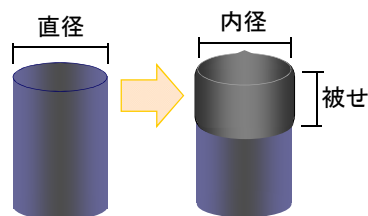

丸鋼の端部に被せるキャップ
丸鋼キャップ

■材質 軟質塩ビ
 ■色 黒
 ■出荷単位 100個

■品番

丸鋼		丸鋼キャップ寸法		
呼び	径	品番	内径	被せ
φ 2	2	MCPM020210	2	10
φ 3	3	MCPM030310	3	10
φ 4	4	MCPM040415	4	15
φ 5	5	MCPM050515	5	15
φ 6	6	MCPM060615	6	15
φ 8	8	MCPM080815	8	15
φ 10	10	MCPM101020	10	20
φ 12	12	MCPM121220	12	20
φ 14	14	MCPM141420	14	20
φ 16	16	MCPM161620	16	20
φ 18	18	MCPM181820	18	20
φ 20	20	MCPM202020	20	20
φ 22	22	MCPM222220	22	20
φ 24	24	MCPM242420	24	20
φ 26	26	MCPM262620	26	20
φ 28	28	MCPM282820	28	20
φ 30	30	MCPM303025	30	25
φ 32	32	MCPM323225	32	25

丸鋼		丸鋼キャップ寸法		
呼び	径	品番	内径	被せ
W 3/8	9.5	MCPW030920	9	20
W 1/2	12.7	MCPW041320	13	20
W 5/8	15.9	MCPW051620	16	20
W 3/4	19.1	MCPW061920	19	20
W 7/8	22.2	MCPW072220	22	20
W 1	25.4	MCPW082520	25	20
W 1 1/8	28.6	MCPW112825	28	25
W 1 1/4	31.8	MCPW123225	32	25
W 1 3/8	34.9	MCPW133525	35	25
W 1 1/2	38.1	MCPW143825	38	25
W 1 5/8	41.3	MCPW154125	41	25