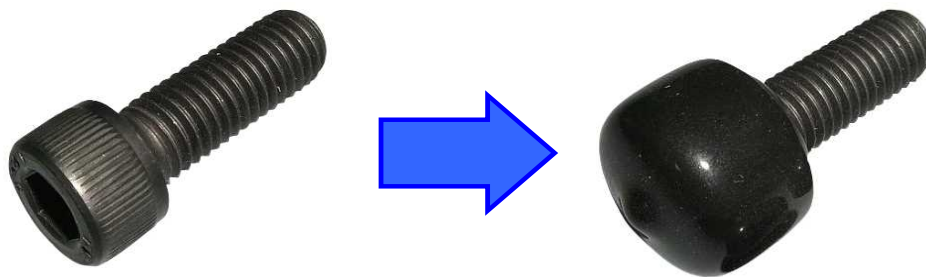

六角穴付きボルトの頭部を完全に保護するキャップ

# コレガドーム

■材質

軟質塩ビ

■色

黒

■出荷単位

在庫品 10個  
製作品 100個

■品番