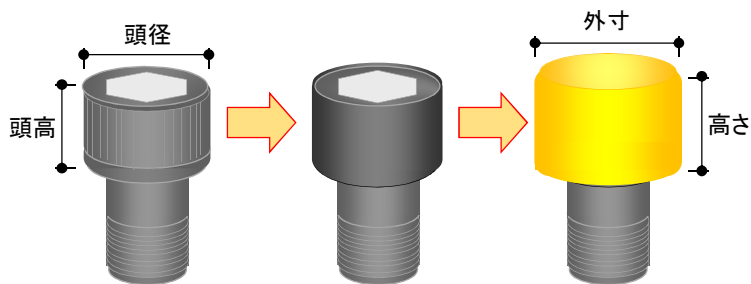

■パーツ

ボルト側から入れる内キャップと
覆う外キャップになります