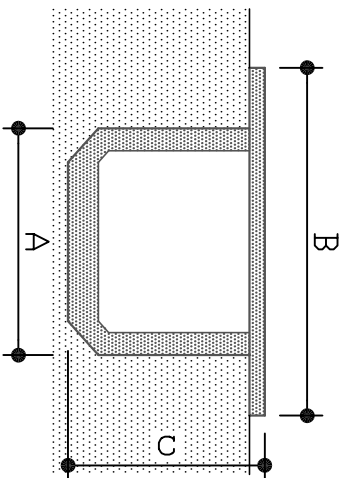

ゴムバケツキキャップ

平面

側面

品番	A	B	C
GBC 5	50	11.0	12.0
GBC 7	70	13.0	13.5
GBC 9	90	15.0	13.0
GBC12	120	20.0	13.0
GBC15	150	23.0	13.0
GBC20	200	30.0	14.2
GBC21	210	31.0	14.0

品名	ゴムバケツキキャップ		
品番	GBC00		
材質	色	黒	

株式会社タケネ
 静岡県浜松市東区積志町255番地
 TEL(053)433-5211 FAX(053)433-5212
 E-mail main@take-ne.co.jp