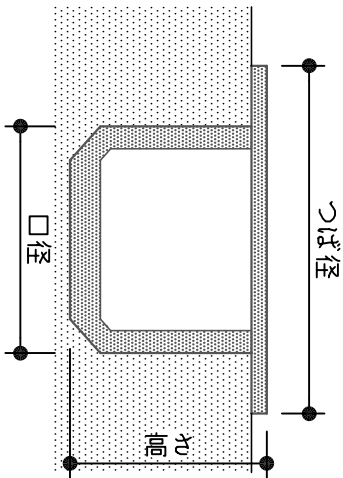

ゴムバケツキキャップ

平面

側面

該当 穴径	該当ネジ				ゴムバケツキキャップ寸法			
	呼び	下穴径	呼び	下穴径	品番	口径	つば径	高さ
φ 4.5~5.0					GBC 5	5.0	11.0	12.0
φ 6.5~7.0	M 8	6.9	W5/16	6.6	GBC 7	7.0	13.0	13.5
φ 8.5~9.0	M10	8.6			GBC 9	9.0	15.0	13.0
φ11.5~12.0					GBC12	12.0	20.0	13.0
φ14.5~15.0					GBC15	15.0	23.0	13.0
φ19.5~20.0	M22	19.7	W7/8	19.5	GBC20	20.0	30.0	14.2
φ20.5~21.0					GBC21	21.0	31.0	14.0

品名	ゴムバケツキキャップ		
品番	GBC00		
材質	色	黒	

株式会社タケネ
 静岡県浜松市東区積志町255番地
 TEL(053)433-5211 FAX(053)433-5212
 E-mail main@take-ne.co.jp