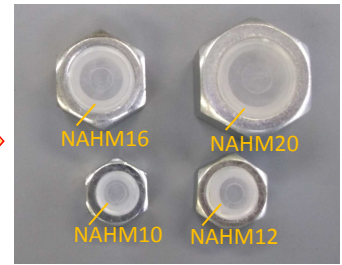

メネジや穴に詰める平らな埋め栓

【平キャップ】

■材質

ポリエチレン

■色

白濁色

■出荷単位

100個

■用途

●穴をふさぐ

●メネジをふさぐ

■品番

該当穴径	該当ネジ				平キャップ寸法		
	呼び	下穴径	呼び	下穴径	品番	口径	高さ
φ 8.5~ 9.0	M10	8.6	W3/8	8.0	NAHM10	9.2	5.0
φ 10.0~10.5	M12	10.4			NAHM12	10.8	7.0
φ 14.0~14.5	M16	14.2	W5/8	13.7	NAHM16	14.5	7.4
φ 17.5~18.0	M20	17.7	W3/4	16.7	NAHM20	18.1	7.4