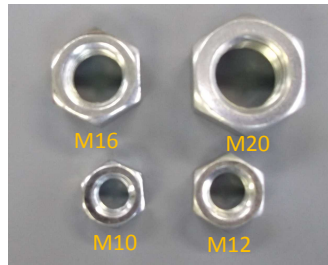

メネジや穴に詰める平らな埋め栓

【平キャップ】

■材質

ポリエチレン

■色

白濁色

■出荷単位

100個

■用途

●穴をふさぐ

●メネジをふさぐ

■品番

該当穴径	該当ネジ				平キャップ寸法		
	呼び	下穴径	呼び	下穴径	品番	口径	高さ
φ 8.5~ 9.0	M10	8.6	W3/8	8.0	NAHM10	9.2	5.0
φ 10.0~10.5	M12	10.4			NAHM12	10.8	7.0
φ 14.0~14.5	M16	14.2	W5/8	13.7	NAHM16	14.5	7.4
φ 17.5~18.0	M20	17.7	W3/4	16.7	NAHM20	18.1	7.4