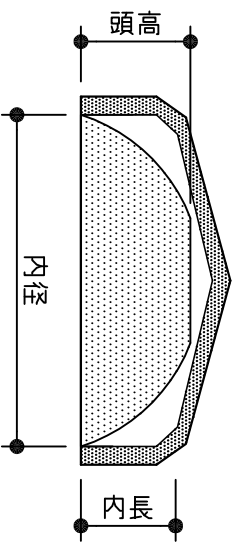

ボタンボルトキャップ

平面

断面

品番表記の説明 BOTAN030503
 呼び 内径 内長

呼び	頭寸法		ボタンボルトキャップ寸法		
	頭径	頭高	品番	内径	内長
M3	5.5	2.0	BOTAN030503	5.5	3.0
M4	7.5	2.6	BOTAN040703	7.5	3.0
M5	9.5	3.4	BOTAN050904	9.5	4.0
M6	10.5	4.0	BOTAN061004	10.5	4.0
M8	14.0	5.0	BOTAN081405	14.0	5.0