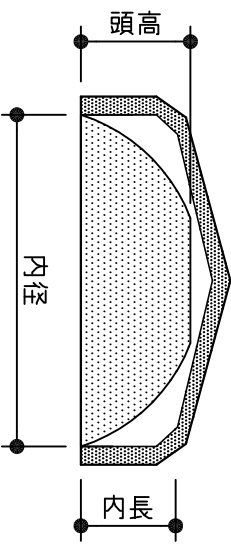

# ボタンボルトキャップ

平面

断面

品番表記の説明 BOTAN030503  
 呼び 内径 内長

呼び	頭寸法		ボタンボルトキャップ寸法		
	頭径	頭高	品番	内径	内長
M3	5.5	2.0	BOTAN030503	5.5	3.0
M4	7.5	2.6	BOTAN040703	7.5	3.0
M5	9.5	3.4	BOTAN050904	9.5	4.0
M6	10.5	4.0	BOTAN061004	10.5	4.0
M8	14.0	5.0	BOTAN081405	14.0	5.0

製作公差あります

品名	ボタンボルトキャップ		
品番	BOTAN0000000		
材質	塩ビ	色	

株式会社タケネ  
 静岡県浜松市東区積志町255番地  
 TEL(053)433-5211 FAX(053)433-5212  
 E-mail main@takene.co.jp