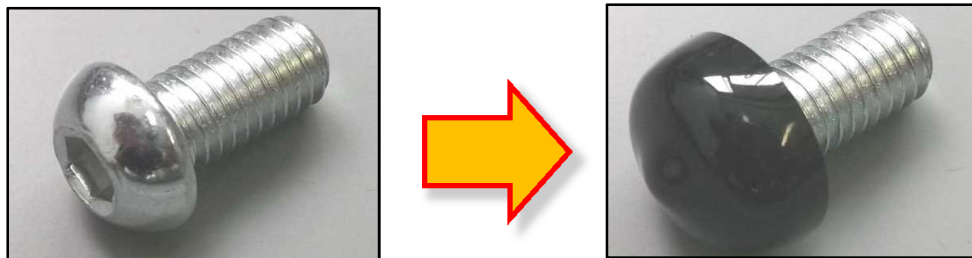

ボタンボルトの頭部に被せるキャップ

# ボタンボルトキャップ

■材質

軟質塩ビ

■色

黒・赤・青・黄・緑・白  
 灰・茶・アイボリー・水色・透明

■品番

頭寸法			ボタンボルトキャップ寸法		
呼び	頭径	頭高	品番	内径	内長
M3	5.5	2.0	BOTAN030503	5.5	3.0
M4	7.5	2.6	BOTAN040703	7.5	3.0
M5	9.5	3.4	BOTAN050904	9.5	4.0
M6	10.5	4.0	BOTAN061004	10.5	4.0
M8	14.0	5.0	BOTAN081405	14.0	5.0