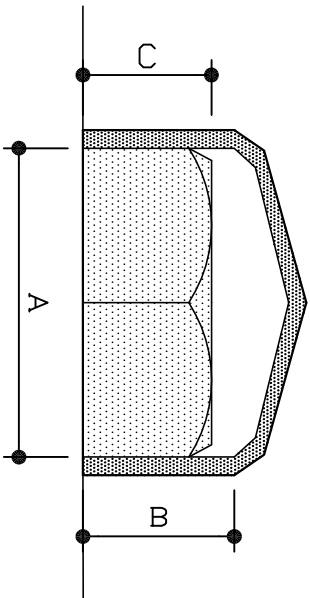

ボルトキヤッツプ

平面

断面

品番表記の説明 BCPM030505
呼び A B

(メートルネジ)

呼び	A	C	品番	A	B
M 3	5	2.0	BCPM030505	5	5
M 4	7	2.8	BCPM040705	7	5
M 5	8	3.2	BCPM050806	8	6
M 6	10	4.0	BCPM061007	10	7
M 8	13	5.5	BCPM081308	13	8
M 10	17	7.0	BCPM101709	17	9
M 12	19	8.0	BCPM121910	19	10
M 14	22	9.0	BCPM142211	22	11
M 16	24	10.0	BCPM162412	24	12
M 18	27	12.0	BCPM182715	27	15
M 20	30	13.0	BCPM203016	30	16
M 22	32	14.0	BCPM223217	32	17
M 24	36	15.0	BCPM243618	36	18
M 27	41	17.0	BCPM274120	41	20
M 30	46	19.0	BCPM304622	46	22
M 33	50	21.0	BCPM335025	50	25
M 36	55	23.0	BCPM365530	55	30
M 39	60	25.0	BCPM396030	60	30
M 42	65	26.0	BCPM426530	65	30

(ワットネジ)

呼び	A	C	品番	A	B
W1/4	10	4.8	BCPW021007	10	7
W5/16	12	6.0	BCPW251208	12	8
W3/8	14	7.0	BCPW031409	14	9
W1/2	21	9.0	BCPW042110	21	10
W5/8	26	11.0	BCPW052612	26	12
W3/4	32	13.0	BCPW063217	32	17
W7/8	35	15.0	BCPW073518	35	18
W1	41	18.0	BCPW084120	41	20