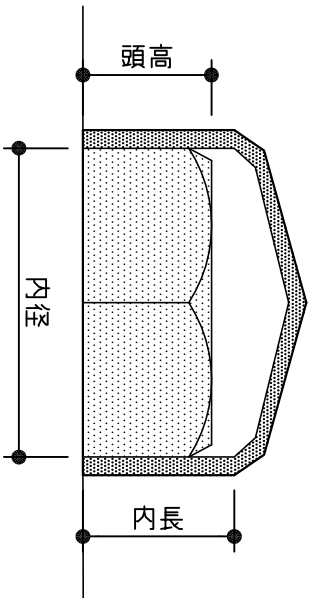

ボルトキャップ

平面

内径

断面

頭高

内径

内長

品番表記の説明 BCPM030505

呼び 内径 内長

(メートルネジ)

呼び	六角寸法		ボルトキャップ寸法			
	平径	頭高	品番	内径	内長	
M 3	5	2	BCPM030505	5	5	
M 4	7	3	BCPM040705	7	5	
M 5	8	3	BCPM050806	8	6	
M 6	10	4	BCPM061007	10	7	
M 8	13	6	BCPM081308	13	8	
M 10	17	7	BCPM101709	17	9	
M 12	19	8	BCPM121910	19	10	
M 14	22	9	BCPM142211	22	11	
M 16	24	10	BCPM162412	24	12	
M 18	27	12	BCPM182715	27	15	
M 20	30	13	BCPM203016	30	16	
M 22	32	14	BCPM223217	32	17	
M 24	36	15	BCPM243618	36	18	
M 27	41	17	BCPM274120	41	20	
M 30	46	19	BCPM304622	46	22	
M 33	50	21	BCPM335025	50	25	
M 36	55	23	BCPM365530	55	30	
M 39	60	25	BCPM396030	60	30	
M 42	65	26	BCPM426530	65	30	

(ワットネジ)

呼び	六角寸法		ボルトキャップ寸法			
	平径	頭高	品番	内径	内長	
W1 / 4	10	5	BCPW021007	10	7	
W5 / 16	12	6	BCPW251208	12	8	
W3 / 8	14	7	BCPW031409	14	9	
W7 / 16	19	8	BCPW351910	19	10	
W1 / 2	21	9	BCPW042110	21	10	
W5 / 8	26	11	BCPW052612	26	12	
W3 / 4	32	13	BCPW063217	32	17	
W7 / 8	35	15	BCPW073518	35	18	
W1"	41	18	BCPW084120	41	20	

(インチネジ)

呼び	六角寸法		ボルトキャップ寸法			
	平径	頭高	品番	内径	内長	
M16	27	10	BCPM162715	27	15	
M20	32	13	BCPM203217	32	17	
M22	36	14	BCPM223618	36	18	
M24	41	15	BCPM244120	41	20	

製作公差あります

品名	ボルトキャップ		
品番	BCPM	BCPW	
材質	塩ビ	色	