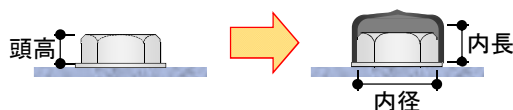

■色

黒・赤・青・黄・緑・白
灰・茶・アイボリー・水色・透明