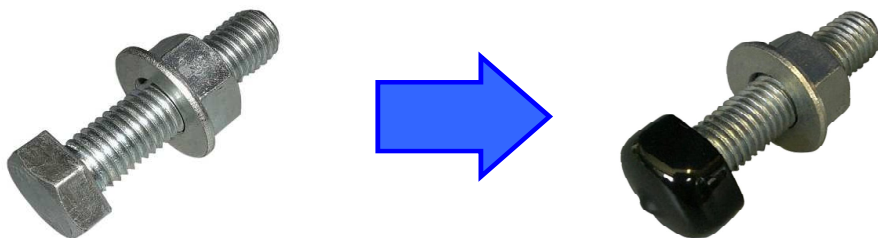

六角ボルトの頭部に被せるキャップ

# ボルトキャップ

■材質

軟質塩ビ

■色

黒・赤・青・黄・緑・白  
灰・茶・アイボリー・水色・透明

■出荷単位

在庫品 100個

製作品 300個

■品番

(メートルネジ)

六角寸法			ボルトキャップ寸法		
呼び	平径	頭高	品番	内径	内長
M 3	5	2.0	BCPM030505	5	5
M 4	7	2.8	BCPM040705	7	5
M 5	8	3.2	BCPM050806	8	6
M 6	10	4.0	BCPM061007	10	7
M 8	13	5.5	BCPM081308	13	8
M10	17	7.0	BCPM101709	17	9
M12	19	8.0	BCPM121910	19	10
M14	22	9.0	BCPM142211	22	11
M16	24	10.0	BCPM162412	24	12
M18	27	12.0	BCPM182715	27	15
M20	30	13.0	BCPM203016	30	16
M22	32	14.0	BCPM223217	32	17
M24	36	15.0	BCPM243618	36	18
M27	41	17.0	BCPM274120	41	20
M30	46	19.0	BCPM304622	46	22
M33	50	21.0	BCPM335025	50	25
M36	55	23.0	BCPM365530	55	30
M39	60	25.0	BCPM396030	60	30
M42	65	26.0	BCPM426530	65	30

(ウイトネジ)

六角寸法			ボルトキャップ寸法		
呼び	平径	頭高	品番	内径	内長
W1/ 4	10	4.8	BCPW021007	10	7
W5/16	12	6.0	BCPW251208	12	8
W3/ 8	14	7.0	BCPW031409	14	9
W7/16	19	8.0	BCPW351910	19	10
W1/ 2	21	9.0	BCPW042110	21	10
W5/ 8	26	11.0	BCPW052612	26	12
W3/ 4	32	13.0	BCPW063217	32	17
W7/ 8	35	15.0	BCPW073518	35	18
W1	41	18.0	BCPW084120	41	20