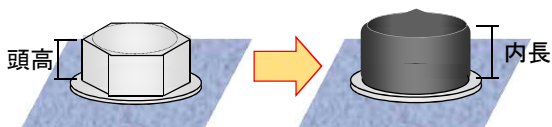

六角ボルトの頭部に被せるキャップ

ボルトキャップ

■材質

軟質塩ビ

■色

黒・赤・青・黄・緑・白
 灰・茶・アイボリー・水色・透明

■出荷単位

在庫品 100個 製作品 300個

■品番の決め方

ネジサイズで品番を特定します

(ハイテンネジ)

六角寸法			ボルトキャップ寸法		
呼び	平径	頭高	品番	内径	内長
M16	27	10	BCPM162715	27	15
M20	32	13	BCPM203217	32	17
M22	36	14	BCPM223618	36	18
M24	41	15	BCPM244120	41	20

■品番

(メートルネジ)

六角寸法			ボルトキャップ寸法		
呼び	平径	頭高	品番	内径	内長
M 3	5	2.0	BCPM030505	5	5
M 4	7	2.8	BCPM040705	7	5
M 5	8	3.2	BCPM050806	8	6
M 6	10	4.0	BCPM061007	10	7
M 8	13	5.5	BCPM081308	13	8
M10	17	7.0	BCPM101709	17	9
M12	19	8.0	BCPM121910	19	10
M14	22	9.0	BCPM142211	22	11
M16	24	10.0	BCPM162412	24	12
M18	27	12.0	BCPM182715	27	15
M20	30	13.0	BCPM203016	30	16
M22	32	14.0	BCPM223217	32	17
M24	36	15.0	BCPM243618	36	18
M27	41	17.0	BCPM274120	41	20
M30	46	19.0	BCPM304622	46	22
M33	50	21.0	BCPM335025	50	25
M36	55	23.0	BCPM365530	55	30
M39	60	25.0	BCPM396030	60	30
M42	65	26.0	BCPM426530	65	30

(ウイットネジ)

六角寸法			ボルトキャップ寸法		
呼び	平径	頭高	品番	内径	内長
W1/ 4	10	4.8	BCPW021007	10	7
W5/16	12	6.0	BCPW251208	12	8
W3/ 8	14	7.0	BCPW031409	14	9
W1/ 2	21	9.0	BCPW042110	21	10
W5/ 8	26	11.0	BCPW052612	26	12
W3/ 4	32	13.0	BCPW063217	32	17
W7/ 8	35	15.0	BCPW073518	35	18
W1	41	18.0	BCPW084120	41	20