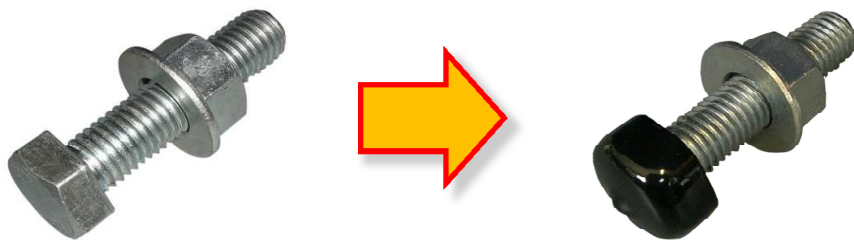

六角ボルトの頭部に被せるキャップ ボルトキャップ

■材質

軟質塩ビ

■出荷単位

在庫品 100個

製作品 300個

■色

黒・赤・青・黄・緑・白・灰・茶・アイボリー・水色・透明

■品番

(メートルネジ)

六角寸法			ボルトキャップ寸法		
呼び	平径	頭高	品番	内径	内長
M 3	5	2	BCPM030505	5	5
M 4	7	3	BCPM040705	7	5
M 5	8	3	BCPM050806	8	6
M 6	10	4	BCPM061007	10	7
M 8	13	6	BCPM081308	13	8
M10	17	7	BCPM101709	17	9
M12	19	8	BCPM121910	19	10
M14	22	9	BCPM142211	22	11
M16	24	10	BCPM162412	24	12
M18	27	12	BCPM182715	27	15
M20	30	13	BCPM203016	30	16
M22	32	14	BCPM223217	32	17
M24	36	15	BCPM243618	36	18
M27	41	17	BCPM274120	41	20
M30	46	19	BCPM304622	46	22
M33	50	21	BCPM335025	50	25
M36	55	23	BCPM365530	55	30
M39	60	25	BCPM396030	60	30
M42	65	26	BCPM426530	65	30

(ウィットネジ)

六角寸法			ボルトキャップ寸法		
呼び	平径	頭高	品番	内径	内長
W1/ 4	10	5	BCPW021007	10	7
W5/16	12	6	BCPW251208	12	8
W3/ 8	14	7	BCPW031409	14	9
W7/16	19	8	BCPW351910	19	10
W1/ 2	21	9	BCPW042110	21	10
W5/ 8	26	11	BCPW052612	26	12
W3/ 4	32	13	BCPW063217	32	17
W7/ 8	35	15	BCPW073518	35	18
W1"	41	18	BCPW084120	41	20