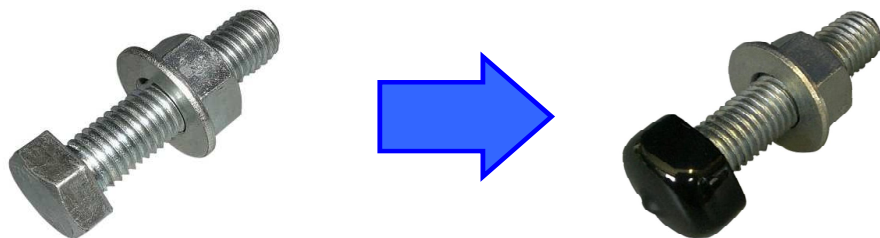

六角ボルトの頭部に被せるキャップ

ボルトキャップ

■材質

軟質塩ビ

■色

黒・赤・青・黄・緑・白
 灰・茶・アイボリー・水色・透明

■出荷単位

在庫品 100個 製作品 300個

■品番の決め方

ネジサイズで品番を特定します

(ハイテンネジ)

六角寸法			ボルトキャップ寸法		
呼び	平径	頭高	品番	内径	内長
M16	27	10	BCPM162715	27	15
M20	32	13	BCPM203217	32	17
M22	36	14	BCPM223618	36	18
M24	41	15	BCPM244120	41	20

■品番

(メートルネジ)

六角寸法			ボルトキャップ寸法		
呼び	平径	頭高	品番	内径	内長
M 3	5	2.0	BCPM030505	5	5
M 4	7	2.8	BCPM040705	7	5
M 5	8	3.2	BCPM050806	8	6
M 6	10	4.0	BCPM061007	10	7
M 8	13	5.5	BCPM081308	13	8
M10	17	7.0	BCPM101709	17	9
M12	19	8.0	BCPM121910	19	10
M14	22	9.0	BCPM142211	22	11
M16	24	10.0	BCPM162412	24	12
M18	27	12.0	BCPM182715	27	15
M20	30	13.0	BCPM203016	30	16
M22	32	14.0	BCPM223217	32	17
M24	36	15.0	BCPM243618	36	18
M27	41	17.0	BCPM274120	41	20
M30	46	19.0	BCPM304622	46	22
M33	50	21.0	BCPM335025	50	25
M36	55	23.0	BCPM365530	55	30
M39	60	25.0	BCPM396030	60	30
M42	65	26.0	BCPM426530	65	30

(ウイットネジ)

六角寸法			ボルトキャップ寸法		
呼び	平径	頭高	品番	内径	内長
W1/ 4	10	4.8	BCPW021007	10	7
W5/16	12	6.0	BCPW251208	12	8
W3/ 8	14	7.0	BCPW031409	14	9
W1/ 2	21	9.0	BCPW042110	21	10
W5/ 8	26	11.0	BCPW052612	26	12
W3/ 4	32	13.0	BCPW063217	32	17
W7/ 8	35	15.0	BCPW073518	35	18
W1	41	18.0	BCPW084120	41	20