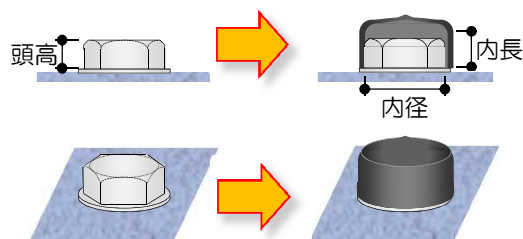

六角ボルトの頭部に被せるキャップ ボルトキャップ

■材質

軟質塩ビ

■出荷単位

在庫品 100個

製作品 300個

■色

黒・赤・青・黄・緑・白・灰・茶・アイボリー・水色・透明

■品番

(メートルネジ)

六角寸法			ボルトキャップ寸法		
呼び	平径	頭高	品番	内径	内長
M 3	5	2	BCPM030505	5	5
M 4	7	3	BCPM040705	7	5
M 5	8	3	BCPM050806	8	6
M 6	10	4	BCPM061007	10	7
M 8	13	6	BCPM081308	13	8
M10	17	7	BCPM101709	17	9
M12	19	8	BCPM121910	19	10
M14	22	9	BCPM142211	22	11
M16	24	10	BCPM162412	24	12
M18	27	12	BCPM182715	27	15
M20	30	13	BCPM203016	30	16
M22	32	14	BCPM223217	32	17
M24	36	15	BCPM243618	36	18
M27	41	17	BCPM274120	41	20
M30	46	19	BCPM304622	46	22
M33	50	21	BCPM335025	50	25
M36	55	23	BCPM365530	55	30
M39	60	25	BCPM396030	60	30
M42	65	26	BCPM426530	65	30

(ウィットネジ)

六角寸法			ボルトキャップ寸法		
呼び	平径	頭高	品番	内径	内長
W1/ 4	10	5	BCPW021007	10	7
W5/16	12	6	BCPW251208	12	8
W3/ 8	14	7	BCPW031409	14	9
W7/16	19	8	BCPW351910	19	10
W1/ 2	21	9	BCPW042110	21	10
W5/ 8	26	11	BCPW052612	26	12
W3/ 4	32	13	BCPW063217	32	17
W7/ 8	35	15	BCPW073518	35	18
W1"	41	18	BCPW084120	41	20