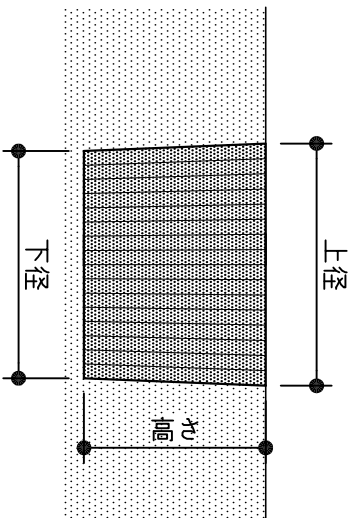

# 穴補修栓

平面

断面

品番表記の説明 AHSW091012  
 下径 上径 高さ

該当 穴径	穴補修栓寸法				
	品番	色	下径	上径	高さ
φ 95~100	AHSW091012	白	9	10	12
φ 125~130	AHSW121312	黒	12	13	12
φ 155~160	AHSW151612	黄	15	16	12
φ 195~200	AHSW182012	緑	18	20	12

品名	穴補修栓		
品番	AHSW0000		
材質	色		