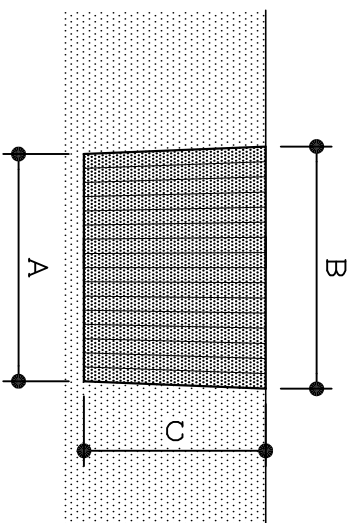

穴補修栓

平面

断面

品番表記の説明

AHSW091012

A B C

該当 穴径	穴補修栓寸法		
	品番	色	
φ 9.5~10	AHSW091012	白	A 9 B 10 C 12
φ 12.5~13	AHSW121312	黒	A 12 B 13 C 12
φ 15.5~16	AHSW151612	黄	A 15 B 16 C 12
φ 19.5~20	AHSW182012	緑	A 18 B 20 C 12