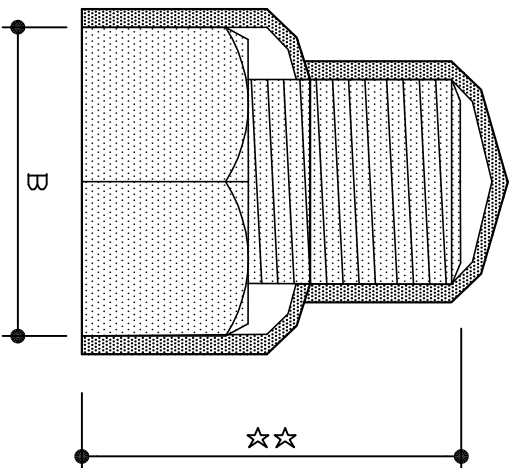

2ピースネジカバー

平面

断面

品番表記の説明 2PNCM0610☆☆

ナット寸法		全長(☆☆)×ナット高×ボルト長							
A	B	品番	40	50	60	70	80		
M 6	10	2PNCM0610☆☆	○	○					
M 8	13	2PNCM0813☆☆	○	○					
M10	17	2PNCM1017☆☆	○	○					
M12	19	2PNCM1219☆☆	○	○					
M14	22	2PNCM1422☆☆	○	○					
M16	24	2PNCM1624☆☆	○	○					
M18	27	2PNCM1827☆☆	○	○					
M20	30	2PNCM2030☆☆	○	○					
M22	32	2PNCM2232☆☆	○	○					
M24	36	2PNCM2436☆☆	○	○					
M27	41	2PNCM2741☆☆	○	○					
M30	46	2PNCM3046☆☆							
M33	50	2PNCM3350☆☆							
M36	55	2PNCM3655☆☆							
M39	60	2PNCM3960☆☆							
M42	65	2PNCM4265☆☆							

製作公差あります

品名	2ピースネジカバー		
品番	2PNCM0000000		
材質	塩ビ	色	

株式会社タケネ
 静岡県浜松市東区積志町255番地
 TEL(053)433-5211 FAX(053)433-5212
 E-mail main@takene.co.jp