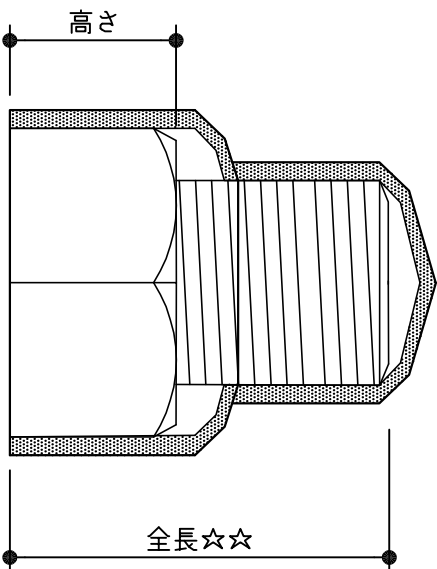

2ピースネジカバー

平面

断面

品番表記の説明 2PNCM0610☆☆
 呼び 全長
 ナット平径

(メートル法)

呼び	高さ	全長 (☆☆) > ナット高+ナット長	
		品番	40 50 60 70 80
M6	5	2PNCM0610☆☆	○ ○
M8	6	2PNCM0813☆☆	○ ○ ○
M10	8	2PNCM1017☆☆	○ ○ ○
M12	10	2PNCM1219☆☆	○ ○ ○
M14	11	2PNCM1422☆☆	○ ○ ○
M16	13	2PNCM1624☆☆	○ ○ ○
M18	15	2PNCM1827☆☆	○ ○ ○
M20	16	2PNCM2030☆☆	○ ○ ○
M22	18	2PNCM2232☆☆	○ ○ ○
M24	19	2PNCM2436☆☆	○ ○ ○
M27	22	2PNCM2741☆☆	○ ○ ○
M30	24	2PNCM3046☆☆	○ ○ ○
M33	26	2PNCM3350☆☆	○ ○ ○
M36	29	2PNCM3655☆☆	○ ○ ○
M39	31	2PNCM3960☆☆	○ ○ ○
M42	34	2PNCM4265☆☆	○ ○ ○

(インチ法)

呼び	高さ	全長 (☆☆) > ナット高+ナット長	
		品番	40 50 60 70 80
W1/4	5	2PNCW0210☆☆	○ ○
W5/16	7	2PNCW02514☆☆	○ ○
W3/8	8	2PNCW0317☆☆	○ ○
W7/16	9	2PNCW03519☆☆	○ ○
W1/2	10	2PNCW0421☆☆	○ ○
W5/8	13	2PNCW0526☆☆	○ ○
W3/4	16	2PNCW0632☆☆	○ ○
W7/8	18	2PNCW0735☆☆	○ ○
W1"	20	2PNCW0841☆☆	○ ○