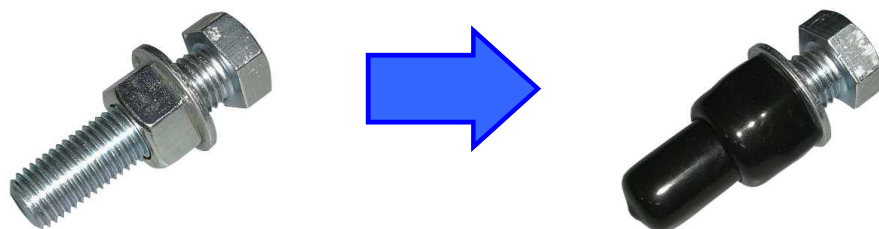

長いボルトとナットを保護するキャップ

# 2ピースネジカバー