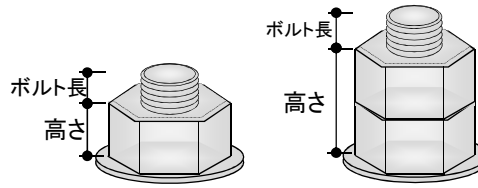

【ナットキャップ】 【スッポリキャップ】 【2ピースネジカバー】 について

それぞれナットに被せますが、ナット数とボルト長さで、該当する品名品番が変わります

ナットキャップ NCPM スッポリキャップ SCPM 2ピースネジカバー 2PNCM

(メートルネジ)
シングルナット

ナット		ボルト長							
呼び	高さ	~4	5	10	15	20	25	30	35
M 3	2	NCPM030605	SCPM030610	SCPM030615	SCPM030620	SCPM030625	SCPM030630		
M 4	3	NCPM040705	SCPM040710	SCPM040715	SCPM040720	SCPM040725	SCPM040730		
M 5	4	NCPM050806	SCPM050810	SCPM050815	SCPM050820	SCPM050825	SCPM050830		
M 6	5	NCPM061007	SCPM061010	SCPM061015	SCPM061020	SCPM061025	SCPM061030	SCPM061035	2PNCM061040
M 8	6	NCPM081309	SCPM081315	SCPM081320	SCPM081325	SCPM081330	SCPM081335	SCPM081340	2PNCM081340
M10	8	NCPM101713	SCPM101715	SCPM101720	SCPM101725	SCPM101730	SCPM101735	SCPM101740	2PNCM101750
M12	10	NCPM121915	NCPM121915	SCPM121920	SCPM121925	SCPM121930	SCPM121935	SCPM121940	2PNCM142250
M14	11	NCPM142217	NCPM142217	SCPM142225	SCPM142230	SCPM142235	SCPM142240	SCPM142240	2PNCM142250
M16	13	NCPM162420	NCPM162420	SCPM162425	SCPM162430	SCPM162435	SCPM162440	SCPM162445	2PNCM162450
M18	15	NCPM182720	NCPM182720	SCPM182725	SCPM182730	SCPM182735	SCPM182740	SCPM182745	2PNCM182750
M20	16	NCPM203025	NCPM203025	SCPM203030	SCPM203035	SCPM203040	SCPM203045	2PNCM203050	2PNCM203060
M22	18	NCPM223225	NCPM223225	SCPM223230	SCPM223235	SCPM223240	SCPM223245	2PNCM223250	2PNCM223260
M24	19	NCPM243630	NCPM243630	SCPM243630	SCPM243635	SCPM243640	SCPM243645	2PNCM243650	2PNCM243660
M27	22	NCPM274130	NCPM274130	SCPM274135	SCPM274140	SCPM274145	2PNCM274150	2PNCM274160	2PNCM274160
M30	24	NCPM304635	NCPM304635	NCPM304635	SCPM304640	SCPM304645	SCPM304650	SCPM304660	SCPM304660
M33	26	NCPM335040	NCPM335040	NCPM335040	SCPM335045	SCPM335050	SCPM335060	SCPM335060	2PNCM335070
M36	29	NCPM365540	NCPM365540	NCPM365540	SCPM365545	SCPM365550	SCPM365560	SCPM365560	2PNCM365570
M39	31	NCPM396045	NCPM396045	NCPM396045	SCPM396050	SCPM396060	SCPM396060	2PNCM396070	2PNCM396070
M42	34	NCPM426545	NCPM426545	NCPM426545	SCPM426550	SCPM426560	SCPM426560	2PNCM426570	2PNCM426570

ダブルナット