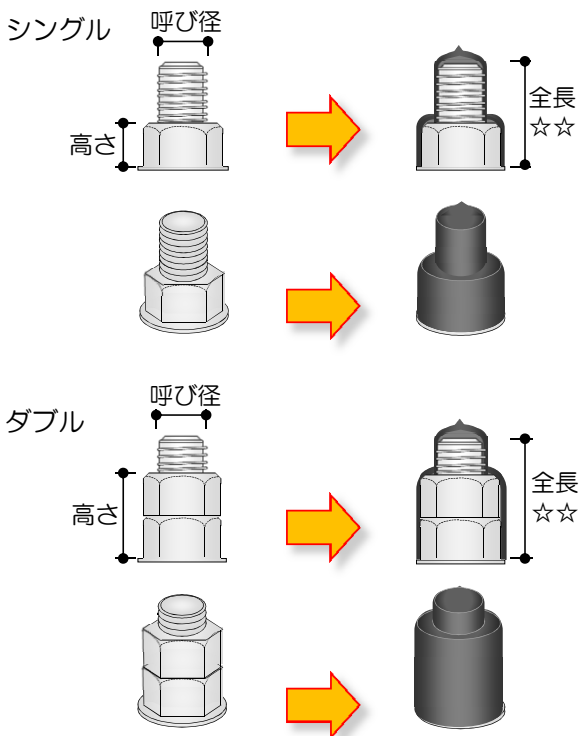

長いボルトとナットを保護するキャップ

2ピースネジカバー

■材質

軟質塩ビ

■色

黒・赤・青・黄・緑・白
灰・茶・アイボリー・水色・透明

■出荷単位

在庫品 100個
製作品 300個

■品番

(メートルネジ)

ナット寸法		全長(☆☆) > ナット高+ボルト長				
呼び	高さ	品番	#	#	#	#
M 6	5	2PNCM0610☆☆	○	○		
M 8	6	2PNCM0813☆☆	○	○	○	
M10	8	2PNCM1017☆☆	○	○	○	
M12	10	2PNCM1219☆☆		○	○	
M14	11	2PNCM1422☆☆		○	○	○
M16	13	2PNCM1624☆☆		○	○	○
M18	15	2PNCM1827☆☆		○	○	○
M20	16	2PNCM2030☆☆		○	○	○
M22	18	2PNCM2232☆☆		○	○	○
M24	19	2PNCM2436☆☆		○	○	○
M27	22	2PNCM2741☆☆		○	○	○
M30	24	2PNCM3046☆☆				○
M33	26	2PNCM3350☆☆				○
M36	29	2PNCM3655☆☆				○
M39	31	2PNCM3960☆☆				○
M42	34	2PNCM4265☆☆				○