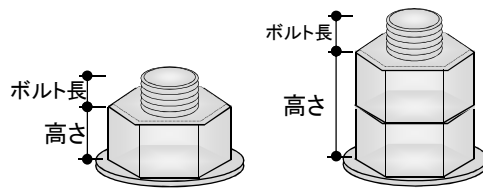

(ウイトネジ)
シングルナット

ナット		ボルト長							
呼び	高さ	~4	5	10	15	20	25	30	35
W1/ 4	5	NCPW021007	SCPW021010	SCPW021015	SCPW021020	SCPW021025	SCPW021030	SCPW021035	2PNCW021040
W5/16	7	NCPW251409	SCPW251415	SCPW251420	SCPW251425	SCPW251430	SCPW251435	SCPW251440	2PNCW251450
W3/ 8	8	NCPW031713	SCPW031715	SCPW031720	SCPW031725	SCPW031730	SCPW031735	SCPW031740	2PNCW031750
W7/16	9	NCPW351914	NCPW351914	SCPW351920	SCPW351925	SCPW351930	SCPW351935	SCPW351940	2PNCW351950
W1/ 2	10	NCPW042115	NCPW042115	SCPW042120	SCPW042125	SCPW042130	SCPW042135	SCPW042140	2PNCW042150
W5/ 8	13	NCPW052620	NCPW052620	SCPW052625	SCPW052630	SCPW052635	SCPW052640	SCPW052645	2PNCW052650
W3/ 4	16	NCPW063225	NCPW063225	SCPW063230	SCPW063235	SCPW063240	SCPW063245	2PNCW063250	2PNCW063250
W7/ 8	18	NCPW073528	NCPW073528	NCPW073528	SCPW073535	SCPW073540	SCPW073545	2PNCW073550	2PNCW073560
W1"	20	NCPW084130	NCPW084130	NCPW084130	SCPW084135	SCPW084140	SCPW084145	2PNCW084150	2PNCW084160

ダブルナット

ナット		ボルト長							
呼び	高さ	~4	5	10	15	20	25	30	35
W1/ 4	10	SCPW021015	SCPW021015	SCPW021020	SCPW021025	SCPW022130	SCPW022135	2PNCW022140	2PNCW022150
W5/16	14	SCPW251420	SCPW251420	SCPW251425	SCPW251430	SCPW251435	SCPW251440	2PNCW251450	2PNCW251450
W3/ 8	16	SCPW031720	SCPW031720	SCPW031725	SCPW031730	SCPW031735	SCPW031740	2PNCW031750	2PNCW031750
W7/16	18	SCPW351925	SCPW351925	SCPW351930	SCPW351935	SCPW351940	2PNCW351950	2PNCW351950	2PNCW351960
W1/ 2	20	SCPW042125	SCPW042125	SCPW042130	SCPW042135	SCPW042140	2PNCW042150	2PNCW042150	2PNCW042160
W5/ 8	26	SCPW052630	SCPW052630	SCPW052635	SCPW052640	SCPW052645	2PNCW052650	2PNCW052660	2PNCW052660
W3/ 4	32	SCPW063235	SCPW063240	SCPW063245	2PNCW063250	2PNCW063260	2PNCW063260	2PNCW063270	2PNCW063270
W7/ 8	36	SCPW073540	SCPW073540	SCPW073545	2PNCW073550	2PNCW073560	2PNCW073560	2PNCW073570	2PNCW073570
W1"	40	SCPW084145	SCPW084145	2PNCW084150	2PNCW084160	2PNCW084160	2PNCW084170	2PNCW084170	2PNCW084180