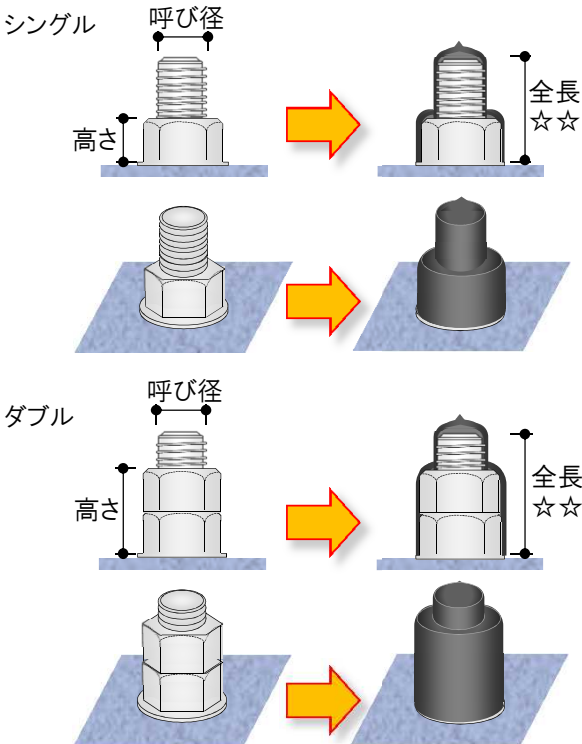

品番の☆☆に、全長(40~80)を入れ、品番を特定します。  
表中 ○印が、製作可能全長になります。

(メートルネジ)

ナット寸法

全長(☆☆) > ナット高さ+ボルト長

呼び	高さ	品番	40	50	60	70	80
M 6	5	2PNCM0610☆☆	○	○			
M 8	6	2PNCM0813☆☆	○	○	○		
M10	8	2PNCM1017☆☆	○	○	○		
M12	10	2PNCM1219☆☆		○	○		
M14	11	2PNCM1422☆☆		○	○	○	
M16	13	2PNCM1624☆☆		○	○	○	
M18	15	2PNCM1827☆☆		○	○	○	
M20	16	2PNCM2030☆☆		○	○	○	○
M22	18	2PNCM2232☆☆		○	○	○	○
M24	19	2PNCM2436☆☆		○	○	○	○
M27	22	2PNCM2741☆☆		○	○	○	○
M30	24	2PNCM3046☆☆				○	○
M33	26	2PNCM3350☆☆				○	○
M36	29	2PNCM3655☆☆				○	○
M39	31	2PNCM3960☆☆				○	○
M42	34	2PNCM4265☆☆				○	○

(ウイットネジ)

ナット寸法

全長(☆☆) > ナット高さ+ボルト長

呼び	高さ	品番	40	50	60	70	80
W1/ 4	5	2PNCW0210☆☆	○	○			
W5/16	7	2PNCW2514☆☆		○	○		
W3/ 8	8	2PNCW0317☆☆		○	○		
W7/16	9	2PNCW3519☆☆		○	○		
W1/ 2	10	2PNCW0421☆☆		○	○		
W5/ 8	13	2PNCW0526☆☆		○	○	○	
W3/ 4	16	2PNCW0632☆☆		○	○	○	
W7/ 8	18	2PNCW0735☆☆		○	○	○	
W1"	20	2PNCW0841☆☆		○	○	○	○